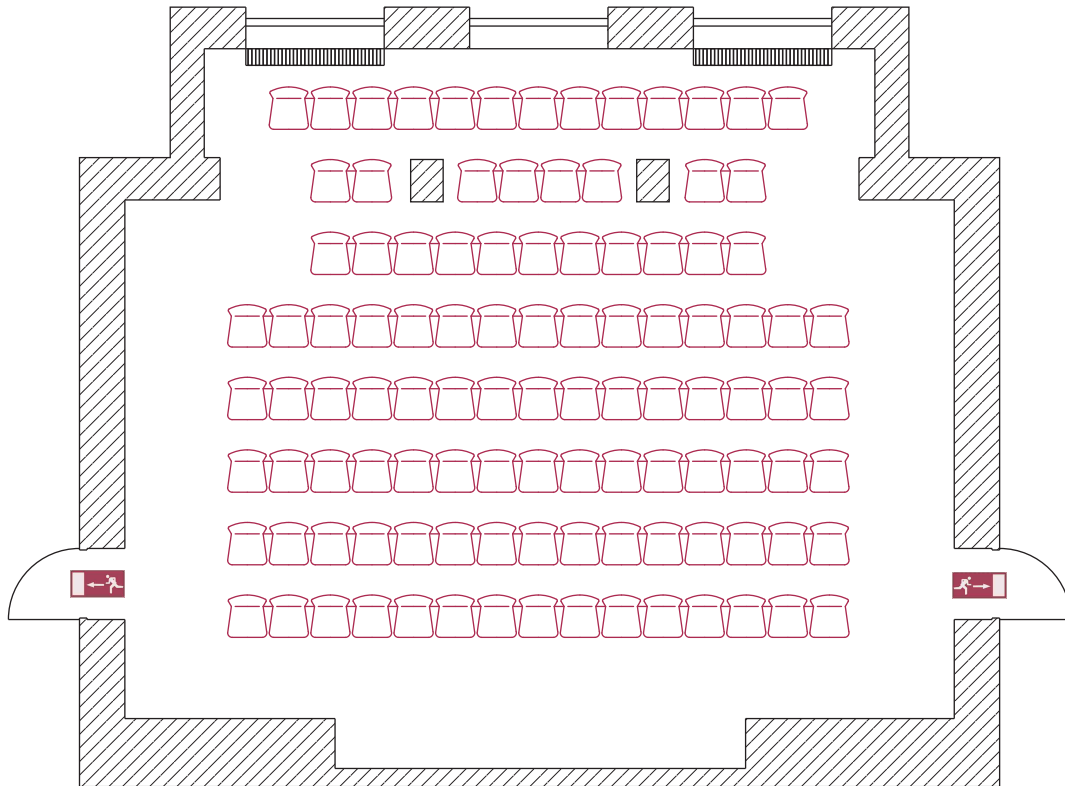

Bestuhlungsplan Musikzimmer

Reihenbestuhlung | 107 Personen

Ausgang Richtung
Richtung Treppenhaus
Bühne links

Ausgang Richtung
Treppenhaus, Bühne
rechts
Furtwängler, Karajan