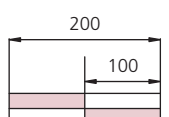

Bestuhlungsplan Musikzimmer

Reihenbestuhlung | 107 Personen

Ausgang Richtung
Richtung Treppenhaus
Bühne links

Ausgang Richtung
Treppenhaus, Bühne
rechts
Furtwängler, Karajan

Bestuhlungsplan Musikzimmer

Parlamentarische Bestuhlung | 60 Personen

Ausgang Richtung
Richtung Treppenhaus
Bühne links

Ausgang Richtung
Treppenhaus, Bühne
rechts
Furtwängler, Karajan

Bestuhlungsplan Musikzimmer

Bankettbestuhlung | 80 Personen

Ausgang Richtung
Richtung Treppenhaus
Bühne links