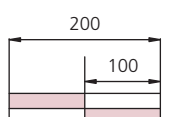

Bestuhlungsplan Musikzimmer

Reihenbestuhlung | 107 Personen

Ausgang Richtung
Richtung Treppenhaus
Bühne links

Ausgang Richtung
Treppenhaus, Bühne
rechts
Furtwängler, Karajan

Bestuhlungsplan Musikzimmer

Parlamentarische Bestuhlung | 60 Personen

Ausgang Richtung
Richtung Treppenhaus
Bühne links

Ausgang Richtung
Treppenhaus, Bühne
rechts
Furtwängler, Karajan

Bestuhlungsplan Musikzimmer

Bankettbestuhlung | 80 Personen

Ausgang Richtung
Richtung Treppenhaus
Bühne links