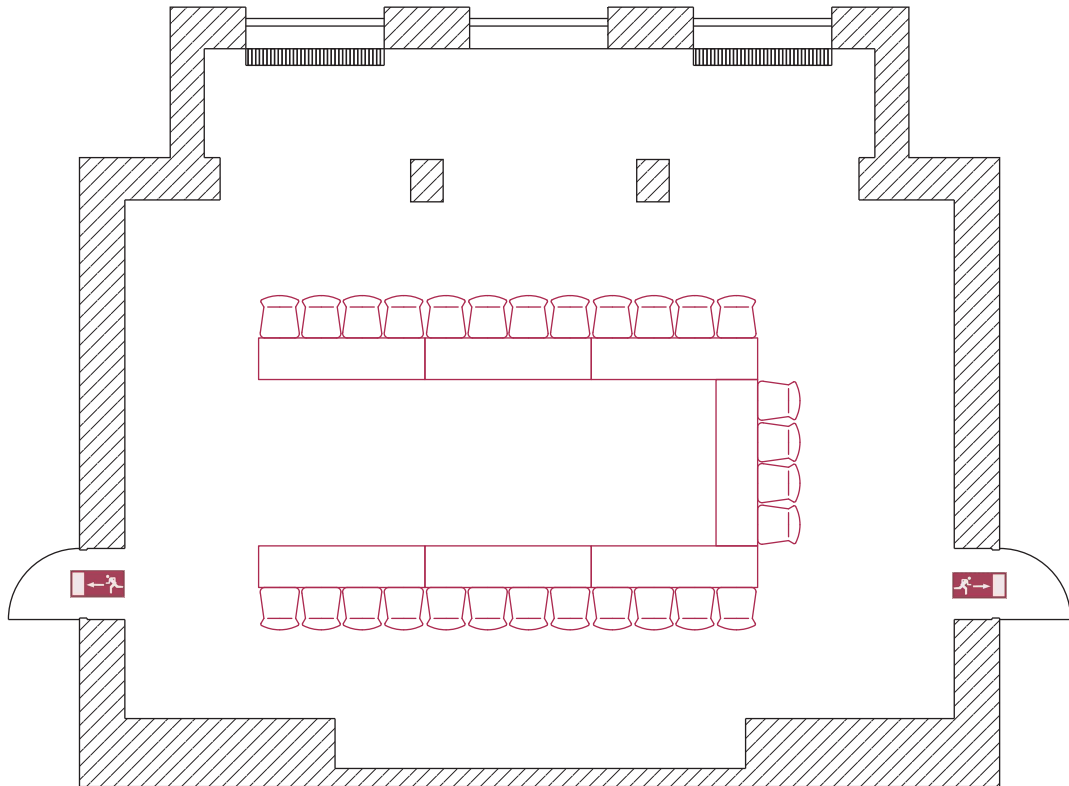

Bestuhlungsplan Musikzimmer

U-Form Bestuhlung | 28 Personen

Ausgang Richtung
Richtung Treppenhaus
Bühne links

Ausgang Richtung
Treppenhaus, Bühne
rechts
Furtwängler, Karajan