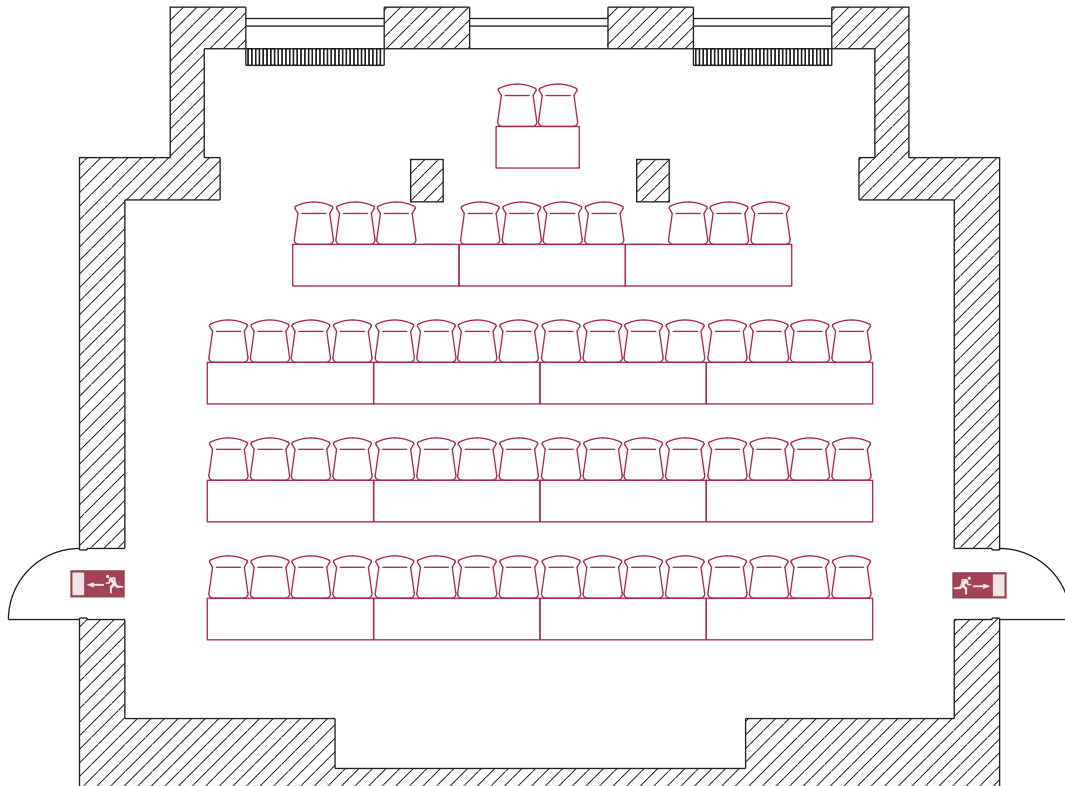

Bestuhlungsplan Musikzimmer

Parlamentarische Bestuhlung | 60 Personen

Ausgang Richtung
Richtung Treppenhaus
Bühne links

Ausgang Richtung
Treppenhaus, Bühne
rechts
Furtwängler, Karajan