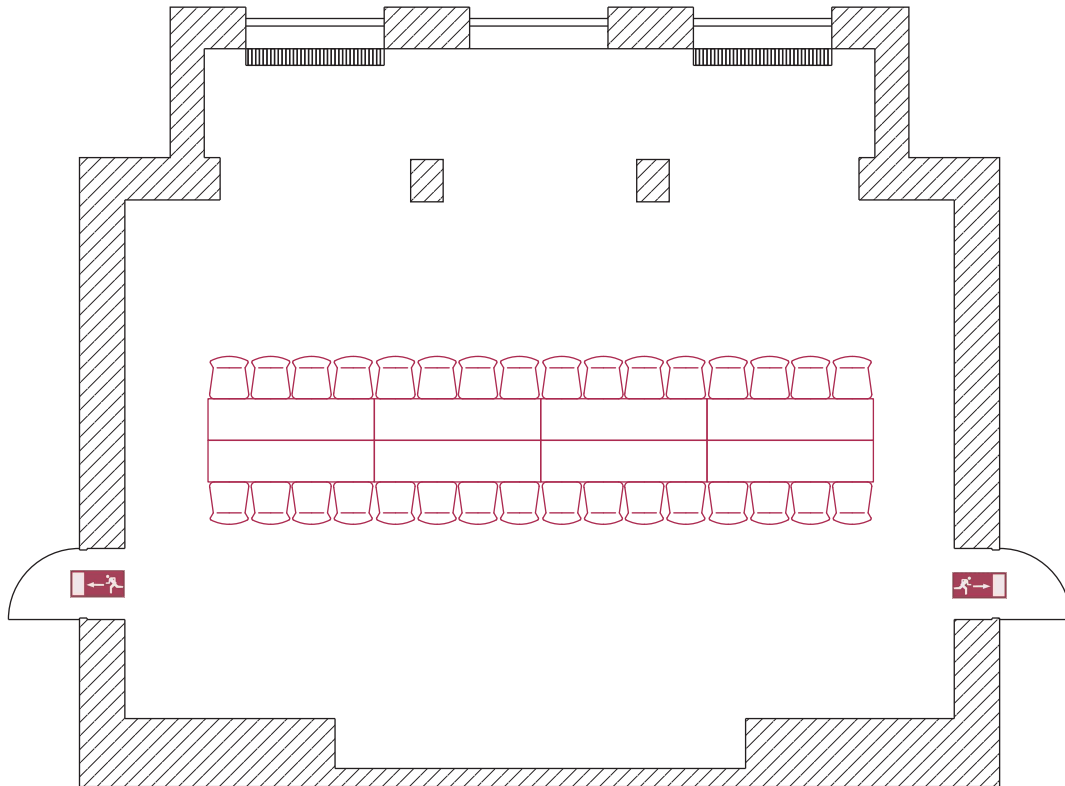

Bestuhlungsplan Musikzimmer

Blockbestuhlung | 32 Personen

Ausgang Richtung
Richtung Treppenhaus
Bühne links

Ausgang Richtung
Treppenhaus, Bühne
rechts
Furtwängler, Karajan