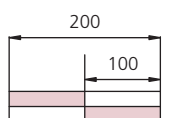

Bestuhlungsplan Musikzimmer

Bankettbestuhlung | 80 Personen

Ausgang Richtung
Richtung Treppenhaus
Bühne links

Ausgang Richtung
Treppenhaus, Bühne
rechts
Furtwängler, Karajan