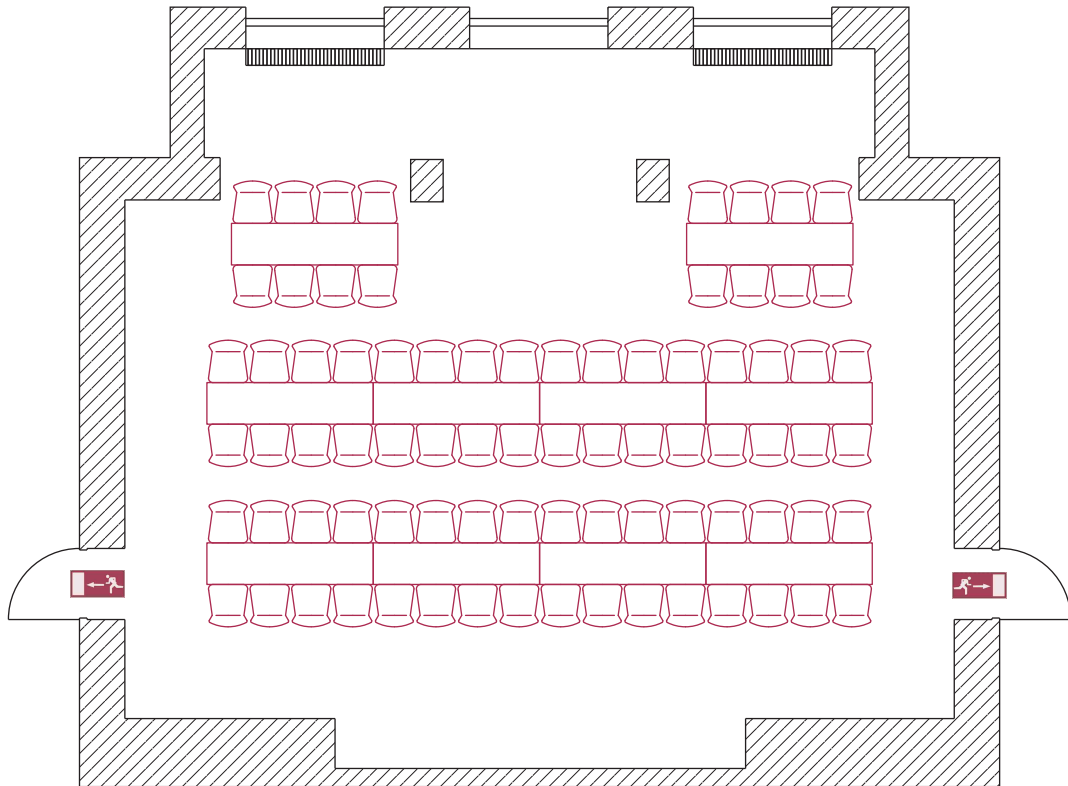

Bestuhlungsplan Musikzimmer

Bankettbestuhlung | 80 Personen

Ausgang Richtung
Richtung Treppenhaus
Bühne links

Ausgang Richtung
Treppenhaus, Bühne
rechts
Furtwängler, Karajan