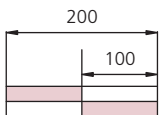

Bestuhlungsplan Salon Ludowici AB

Blocktbestuhlung | 44 Personen