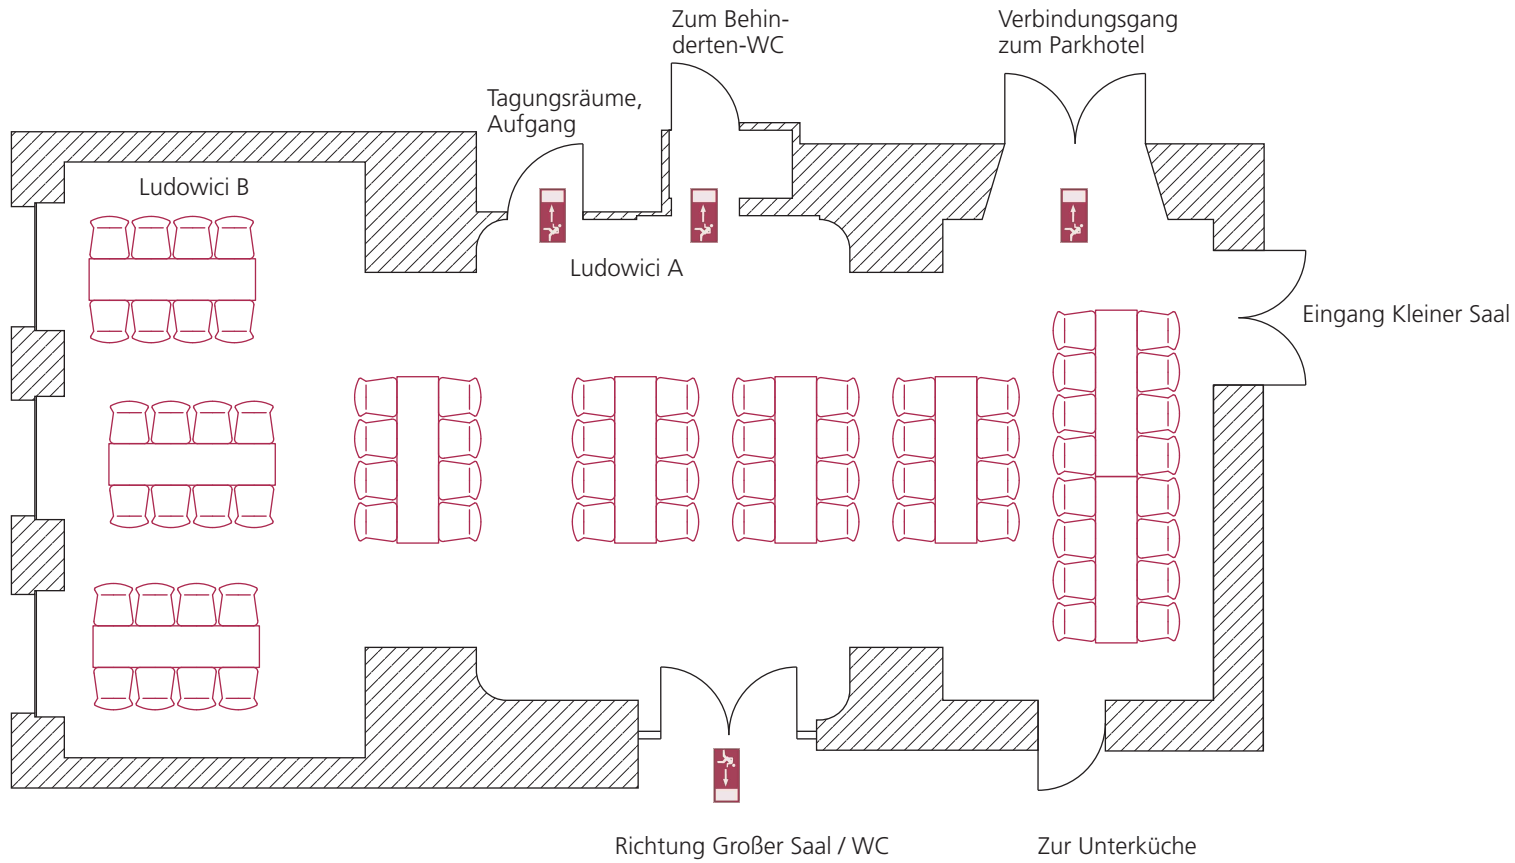

Bestuhlungsplan Salon Ludowici AB

Reihenbestuhlung | 88 Personen

Bestuhlungsplan Salon Ludowici

Reihenbestuhlung | B = 36 Personen | A = 50 Personen

Bestuhlungsplan Salon Ludowici AB

Parlamentarische Bestuhlung | 54 Personen

Bestuhlungsplan Salon Ludowici

Parlamentarische Bestuhlung | B = 22 Personen | A = 34 Personen

Bestuhlungsplan Salon Ludowici AB

Bankettbestuhlung | 72 Personen

Bestuhlungsplan Salon Ludowici

Bankettbestuhlung | B = 24 Personen | A = 32 Personen

Bestuhlungsplan Salon Ludowici AB

Blocktbestuhlung | 44 Personen

Bestuhlungsplan Salon Ludowici

Blockbestuhlung | B = 20 Personen | A = 28 Personen

Bestuhlungsplan Salon Ludowici AB

U-Form Bestuhlung | 46 Personen

Bestuhlungsplan Salon Ludowici

U-Form Bestuhlung | B = 18 Personen | A = 26 Personen