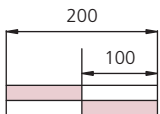

Bestuhlungsplan Salon Ludowici AB

Reihenbestuhlung | 88 Personen

Bestuhlungsplan Salon Ludowici

Reihenbestuhlung | B = 36 Personen | A = 50 Personen

Bestuhlungsplan Salon Ludowici AB

Parlamentarische Bestuhlung | 54 Personen

Bestuhlungsplan Salon Ludowici

Parlamentarische Bestuhlung | B = 22 Personen | A = 34 Personen

Bestuhlungsplan Salon Ludowici AB

Bankettbestuhlung | 72 Personen

Bestuhlungsplan Salon Ludowici

Bankettbestuhlung | B = 24 Personen | A = 32 Personen