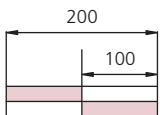

Bestuhlungsplan Salon Ludowici AB

Reihenbestuhlung | 88 Personen

Bestuhlungsplan Salon Ludowici

Reihenbestuhlung | B = 36 Personen | A = 50 Personen

Bestuhlungsplan Salon Ludowici AB

Parlamentarische Bestuhlung | 54 Personen

Bestuhlungsplan Salon Ludowici

Parlamentarische Bestuhlung | B = 22 Personen | A = 34 Personen

Bestuhlungsplan Salon Ludowici AB

Bankettbestuhlung | 72 Personen

Bestuhlungsplan Salon Ludowici

Bankettbestuhlung | B = 24 Personen | A = 32 Personen