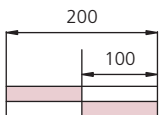

Bestuhlungsplan Salon Ludowici AB

Reihenbestuhlung | 88 Personen

Bestuhlungsplan Salon Ludowici

Reihenbestuhlung | B = 36 Personen | A = 50 Personen

Bestuhlungsplan Salon Ludowici AB

Parlamentarische Bestuhlung | 54 Personen

Bestuhlungsplan Salon Ludowici

Parlamentarische Bestuhlung | B = 22 Personen | A = 34 Personen

Bestuhlungsplan Salon Ludowici AB

Bankettbestuhlung | 72 Personen

Bestuhlungsplan Salon Ludowici

Bankettbestuhlung | B = 24 Personen | A = 32 Personen