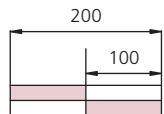

Bestuhlungsplan Salon Ludowici AB

Reihenbestuhlung | 88 Personen

Bestuhlungsplan Salon Ludowici

Reihenbestuhlung | B = 36 Personen | A = 50 Personen

Bestuhlungsplan Salon Ludowici AB

Parlamentarische Bestuhlung | 54 Personen

Bestuhlungsplan Salon Ludowici

Parlamentarische Bestuhlung | B = 22 Personen | A = 34 Personen

Bestuhlungsplan Salon Ludowici AB

Bankettbestuhlung | 72 Personen

Bestuhlungsplan Salon Ludowici

Bankettbestuhlung | B = 24 Personen | A = 32 Personen