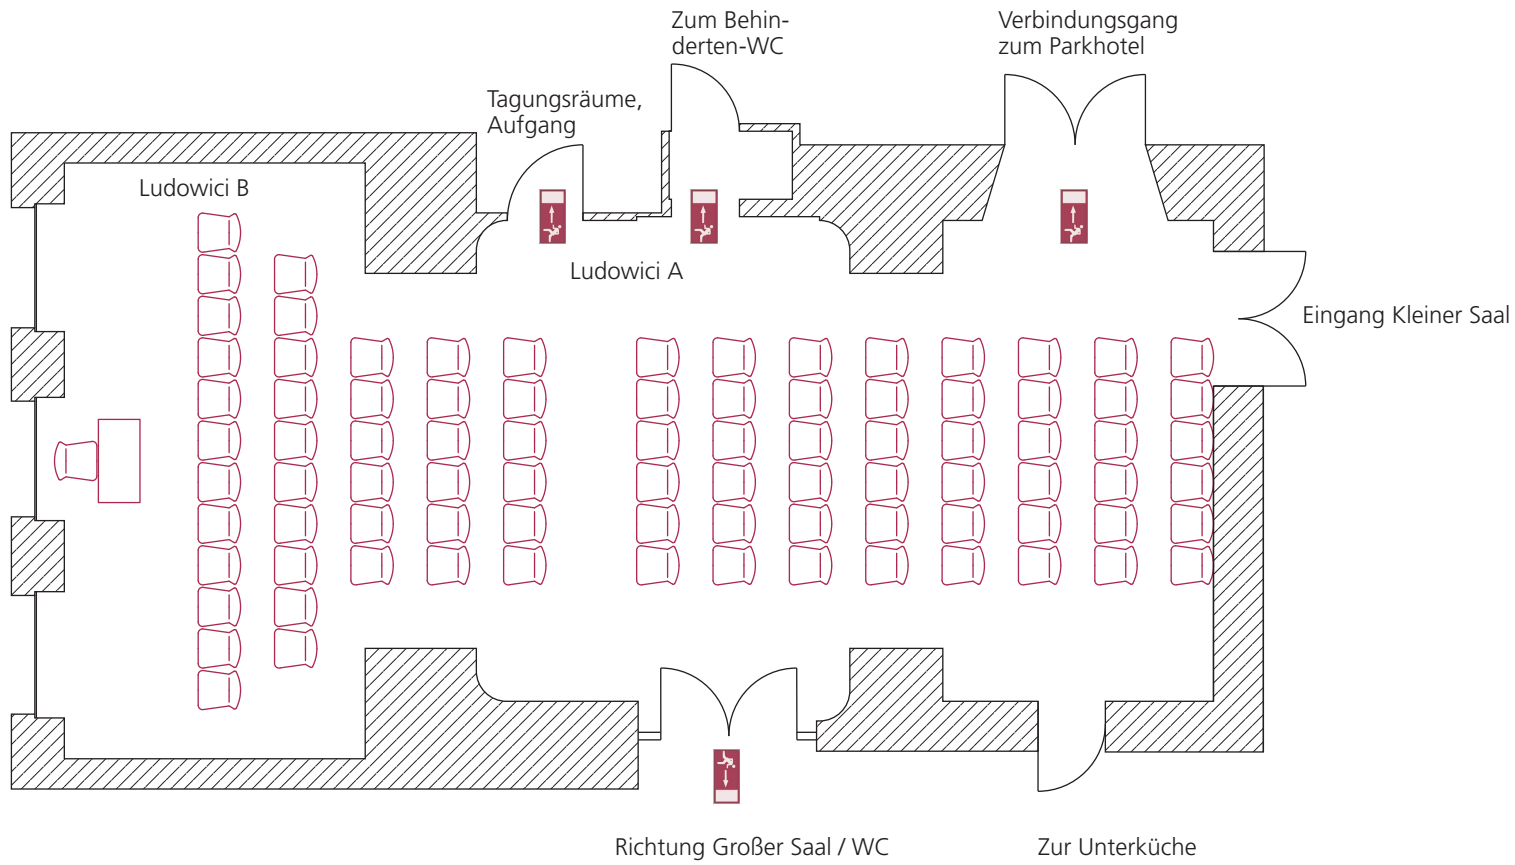

Bestuhlungsplan Salon Ludowici AB

Reihenbestuhlung | 88 Personen

Bestuhlungsplan Salon Ludowici

Reihenbestuhlung | B = 36 Personen | A = 50 Personen

Bestuhlungsplan Salon Ludowici AB

Parlamentarische Bestuhlung | 54 Personen

Bestuhlungsplan Salon Ludowici

Parlamentarische Bestuhlung | B = 22 Personen | A = 34 Personen

Bestuhlungsplan Salon Ludowici AB

Bankettbestuhlung | 72 Personen

Bestuhlungsplan Salon Ludowici

Bankettbestuhlung | B = 24 Personen | A = 32 Personen

Bestuhlungsplan Salon Ludowici AB

Blocktbestuhlung | 44 Personen

Bestuhlungsplan Salon Ludowici

Blockbestuhlung | B = 20 Personen | A = 28 Personen

Bestuhlungsplan Salon Ludowici AB

U-Form Bestuhlung | 46 Personen

Bestuhlungsplan Salon Ludowici

U-Form Bestuhlung | B = 18 Personen | A = 26 Personen