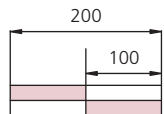

Bestuhlungsplan Salon Ludowici

Parlamentarische Bestuhlung | B = 22 Personen | A = 34 Personen

Bestuhlungsplan Salon Ludowici AB

Bankettbestuhlung | 72 Personen

Bestuhlungsplan Salon Ludowici

Bankettbestuhlung | B = 24 Personen | A = 32 Personen