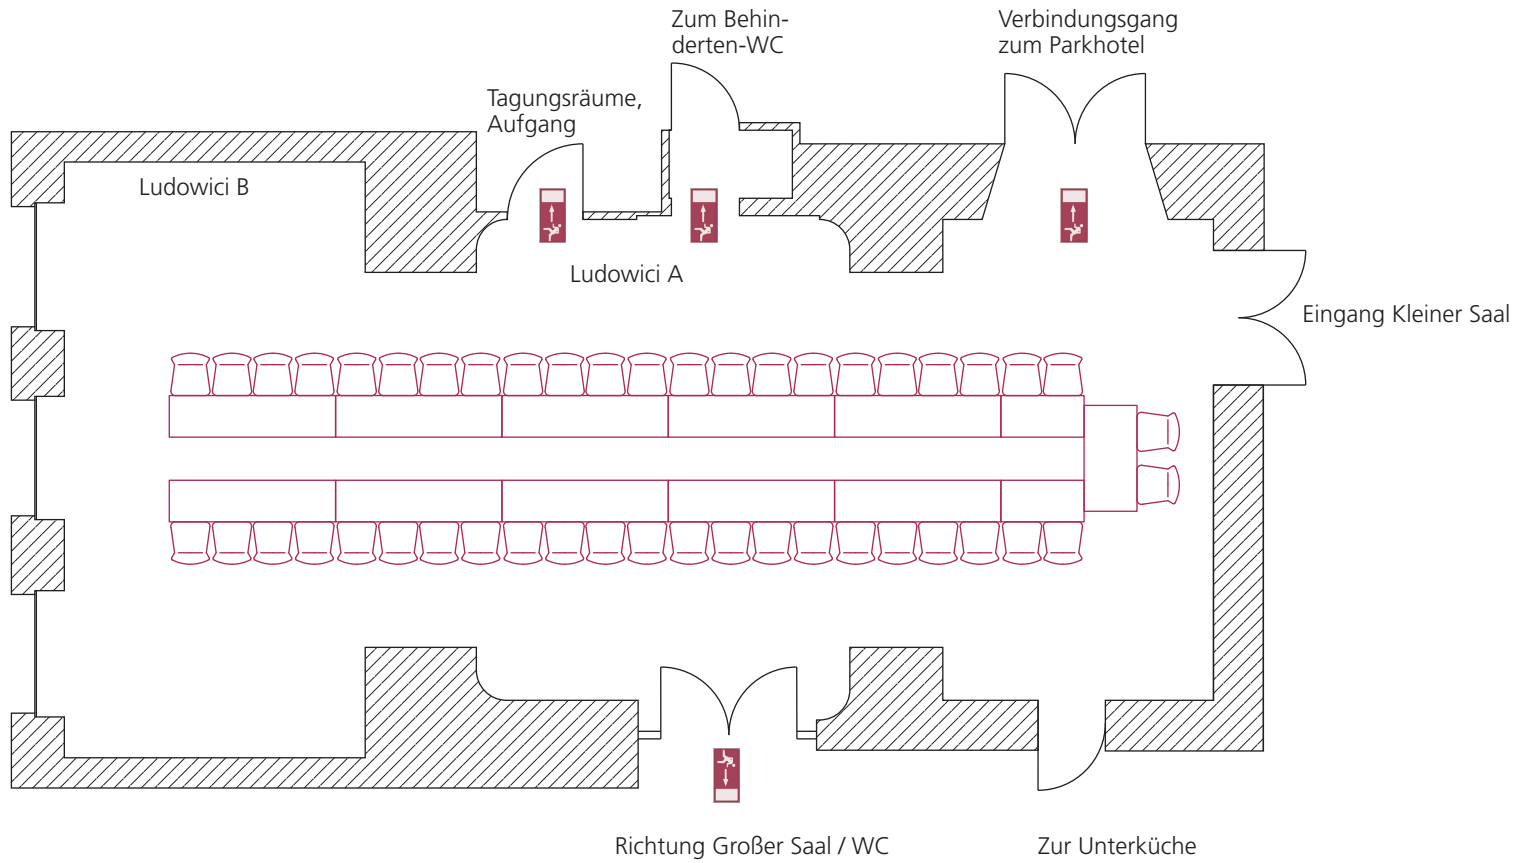

Bestuhlungsplan Salon Ludowici AB

Reihenbestuhlung | 88 Personen

Bestuhlungsplan Salon Ludowici

Reihenbestuhlung | B = 36 Personen | A = 50 Personen

Bestuhlungsplan Salon Ludowici AB

Parlamentarische Bestuhlung | 54 Personen

Bestuhlungsplan Salon Ludowici

Parlamentarische Bestuhlung | B = 22 Personen | A = 34 Personen

Bestuhlungsplan Salon Ludowici AB

Bankettbestuhlung | 72 Personen

Bestuhlungsplan Salon Ludowici

Bankettbestuhlung | B = 24 Personen | A = 32 Personen

Bestuhlungsplan Salon Ludowici AB

Blocktbestuhlung | 44 Personen

Bestuhlungsplan Salon Ludowici

Blockbestuhlung | B = 20 Personen | A = 28 Personen

Bestuhlungsplan Salon Ludowici AB

U-Form Bestuhlung | 46 Personen

Bestuhlungsplan Salon Ludowici

U-Form Bestuhlung | B = 18 Personen | A = 26 Personen