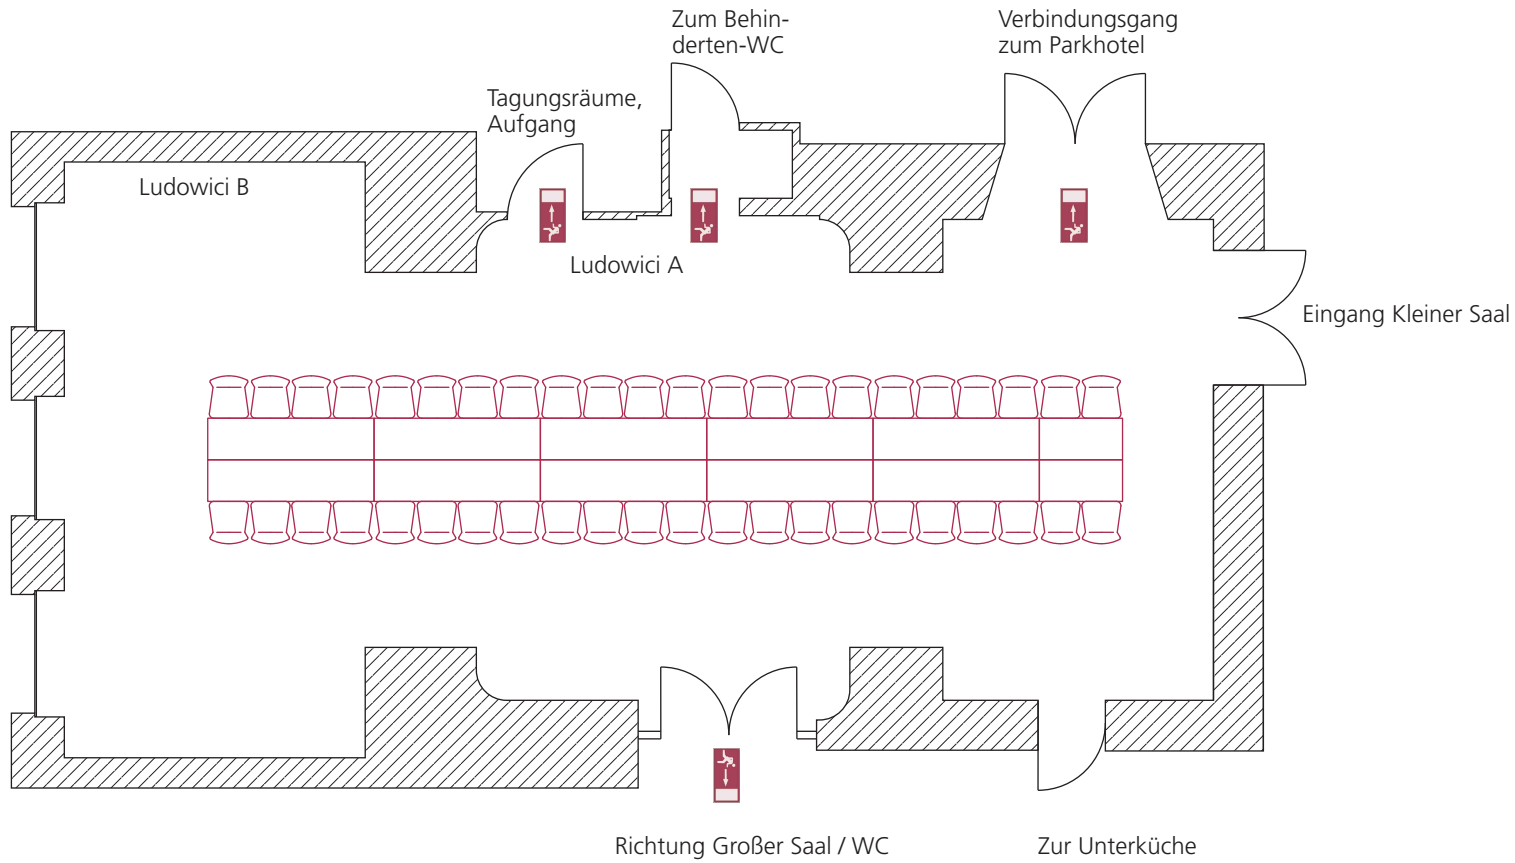

Bestuhlungsplan Salon Ludowici AB

Reihenbestuhlung | 88 Personen

Bestuhlungsplan Salon Ludowici

Reihenbestuhlung | B = 36 Personen | A = 50 Personen

Bestuhlungsplan Salon Ludowici AB

Parlamentarische Bestuhlung | 54 Personen

Bestuhlungsplan Salon Ludowici

Parlamentarische Bestuhlung | B = 22 Personen | A = 34 Personen

Bestuhlungsplan Salon Ludowici AB

Bankettbestuhlung | 72 Personen

Bestuhlungsplan Salon Ludowici

Bankettbestuhlung | B = 24 Personen | A = 32 Personen

Bestuhlungsplan Salon Ludowici AB

Blocktbestuhlung | 44 Personen

Bestuhlungsplan Salon Ludowici

Blockbestuhlung | B = 20 Personen | A = 28 Personen

Bestuhlungsplan Salon Ludowici AB

U-Form Bestuhlung | 46 Personen

Bestuhlungsplan Salon Ludowici

U-Form Bestuhlung | B = 18 Personen | A = 26 Personen