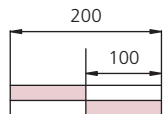

Bestuhlungsplan Salon Ludowici

Blockbestuhlung | B = 20 Personen | A = 28 Personen