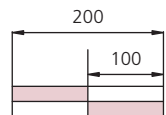

Bestuhlungsplan Salon Ludowici

Parlamentarische Bestuhlung | B = 22 Personen | A = 34 Personen

Bestuhlungsplan Salon Ludowici AB

Bankettbestuhlung | 72 Personen

Bestuhlungsplan Salon Ludowici

Bankettbestuhlung | B = 24 Personen | A = 32 Personen

Bestuhlungsplan Salon Ludowici AB

Blocktbestuhlung | 44 Personen

Bestuhlungsplan Salon Ludowici

Blockbestuhlung | B = 20 Personen | A = 28 Personen

Bestuhlungsplan Salon Ludowici AB

U-Form Bestuhlung | 46 Personen