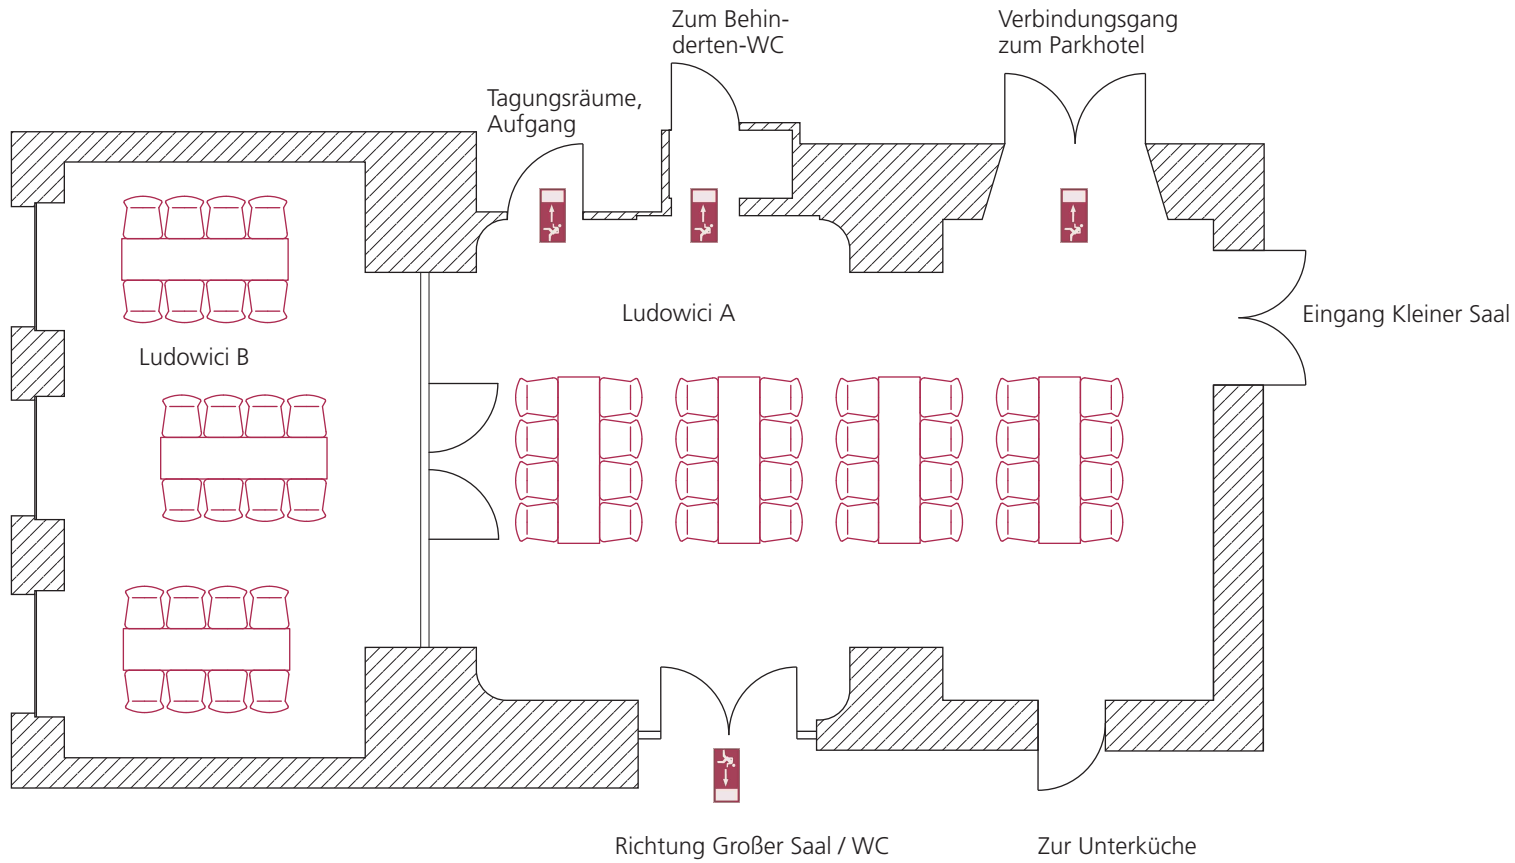

Bestuhlungsplan Salon Ludowici AB

Reihenbestuhlung | 88 Personen

Bestuhlungsplan Salon Ludowici

Reihenbestuhlung | B = 36 Personen | A = 50 Personen

Bestuhlungsplan Salon Ludowici AB

Parlamentarische Bestuhlung | 54 Personen

Bestuhlungsplan Salon Ludowici

Parlamentarische Bestuhlung | B = 22 Personen | A = 34 Personen

Bestuhlungsplan Salon Ludowici AB

Bankettbestuhlung | 72 Personen

Bestuhlungsplan Salon Ludowici

Bankettbestuhlung | B = 24 Personen | A = 32 Personen

Bestuhlungsplan Salon Ludowici AB

Blocktbestuhlung | 44 Personen

Bestuhlungsplan Salon Ludowici

Blockbestuhlung | B = 20 Personen | A = 28 Personen

Bestuhlungsplan Salon Ludowici AB

U-Form Bestuhlung | 46 Personen

Bestuhlungsplan Salon Ludowici

U-Form Bestuhlung | B = 18 Personen | A = 26 Personen