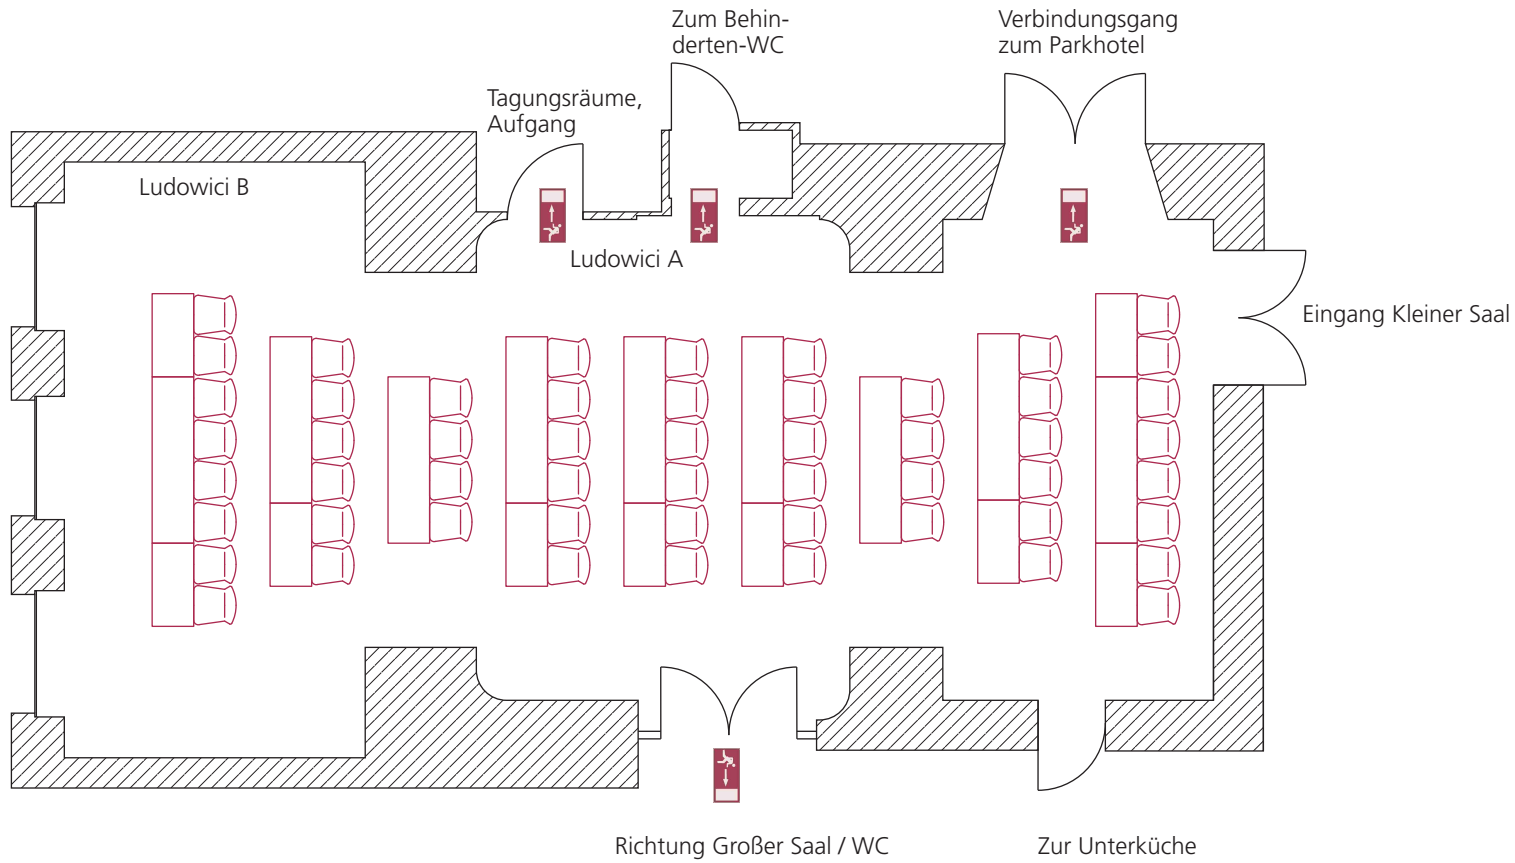

Bestuhlungsplan Salon Ludowici AB

Reihenbestuhlung | 88 Personen

Bestuhlungsplan Salon Ludowici

Reihenbestuhlung | B = 36 Personen | A = 50 Personen

Bestuhlungsplan Salon Ludowici AB

Parlamentarische Bestuhlung | 54 Personen

Bestuhlungsplan Salon Ludowici

Parlamentarische Bestuhlung | B = 22 Personen | A = 34 Personen

Bestuhlungsplan Salon Ludowici AB

Bankettbestuhlung | 72 Personen

Bestuhlungsplan Salon Ludowici

Bankettbestuhlung | B = 24 Personen | A = 32 Personen

Bestuhlungsplan Salon Ludowici AB

Blocktbestuhlung | 44 Personen

Bestuhlungsplan Salon Ludowici

Blockbestuhlung | B = 20 Personen | A = 28 Personen

Bestuhlungsplan Salon Ludowici AB

U-Form Bestuhlung | 46 Personen

Bestuhlungsplan Salon Ludowici

U-Form Bestuhlung | B = 18 Personen | A = 26 Personen