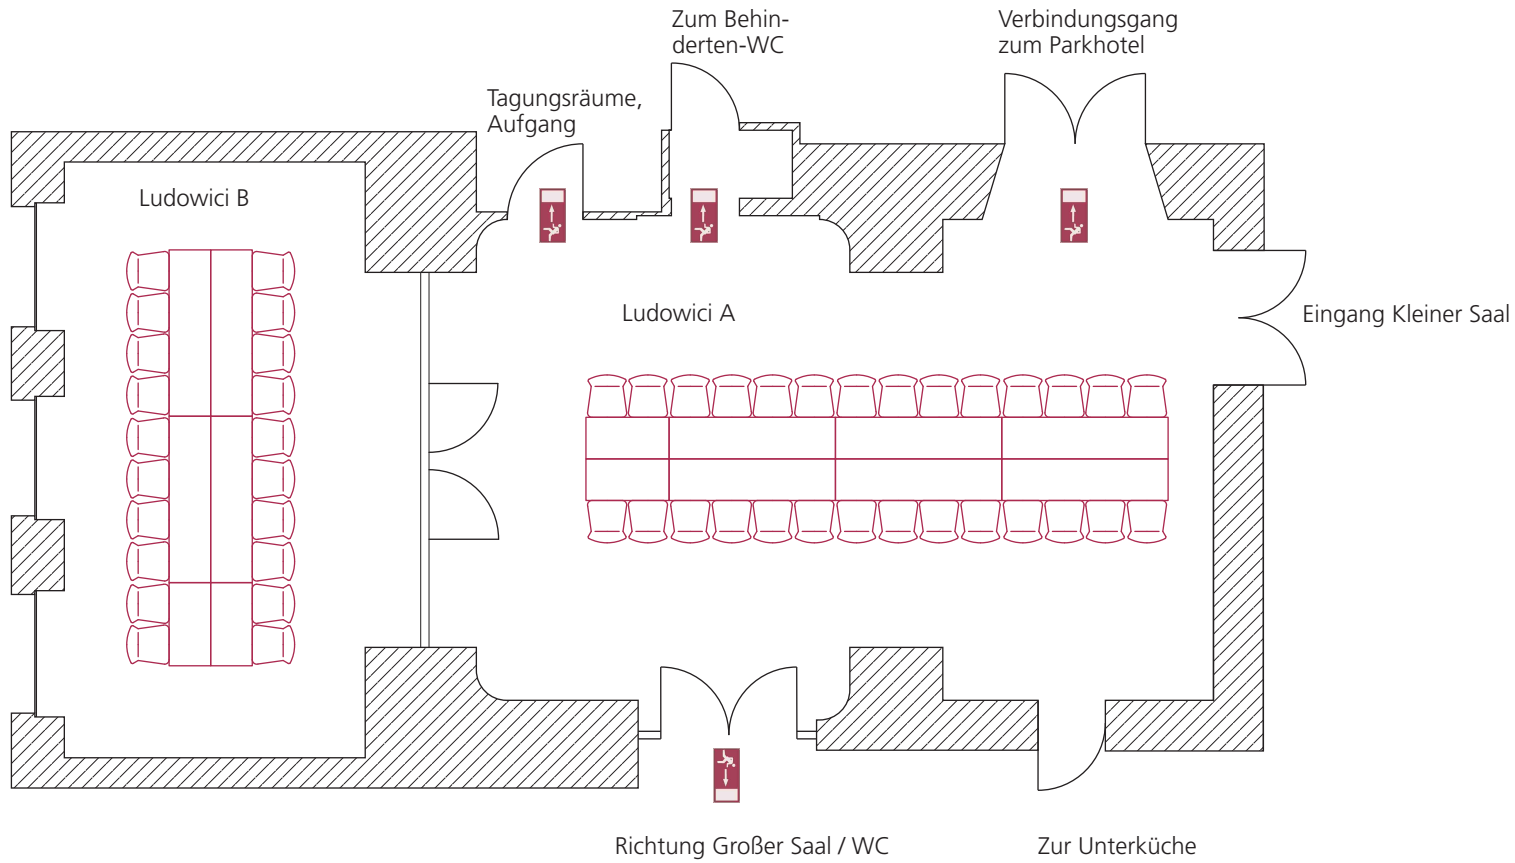

Bestuhlungsplan Salon Ludowici AB

Reihenbestuhlung | 88 Personen

Bestuhlungsplan Salon Ludowici

Reihenbestuhlung | B = 36 Personen | A = 50 Personen

Bestuhlungsplan Salon Ludowici AB

Parlamentarische Bestuhlung | 54 Personen

Bestuhlungsplan Salon Ludowici

Parlamentarische Bestuhlung | B = 22 Personen | A = 34 Personen

Bestuhlungsplan Salon Ludowici AB

Bankettbestuhlung | 72 Personen

Bestuhlungsplan Salon Ludowici

Bankettbestuhlung | B = 24 Personen | A = 32 Personen

Bestuhlungsplan Salon Ludowici AB

Blocktbestuhlung | 44 Personen

Bestuhlungsplan Salon Ludowici

Blockbestuhlung | B = 20 Personen | A = 28 Personen

Bestuhlungsplan Salon Ludowici AB

U-Form Bestuhlung | 46 Personen

Bestuhlungsplan Salon Ludowici

U-Form Bestuhlung | B = 18 Personen | A = 26 Personen