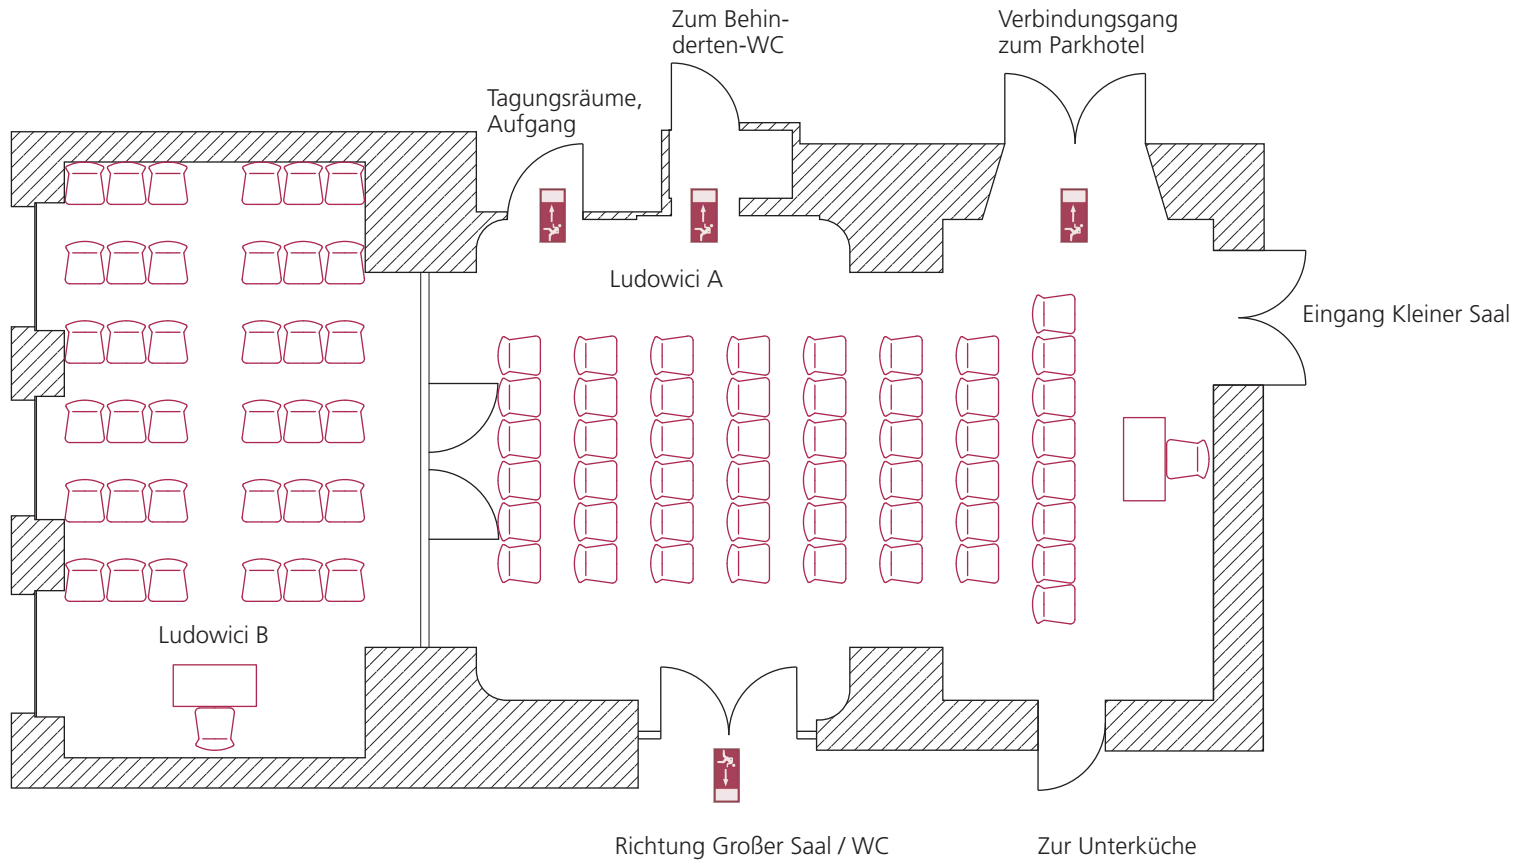

Bestuhlungsplan Salon Ludowici AB

Reihenbestuhlung | 88 Personen

Bestuhlungsplan Salon Ludowici

Reihenbestuhlung | B = 36 Personen | A = 50 Personen

Bestuhlungsplan Salon Ludowici AB

Parlamentarische Bestuhlung | 54 Personen

Bestuhlungsplan Salon Ludowici

Parlamentarische Bestuhlung | B = 22 Personen | A = 34 Personen

Bestuhlungsplan Salon Ludowici AB

Bankettbestuhlung | 72 Personen

Bestuhlungsplan Salon Ludowici

Bankettbestuhlung | B = 24 Personen | A = 32 Personen

Bestuhlungsplan Salon Ludowici AB

Blocktbestuhlung | 44 Personen

Bestuhlungsplan Salon Ludowici

Blockbestuhlung | B = 20 Personen | A = 28 Personen

Bestuhlungsplan Salon Ludowici AB

U-Form Bestuhlung | 46 Personen

Bestuhlungsplan Salon Ludowici

U-Form Bestuhlung | B = 18 Personen | A = 26 Personen