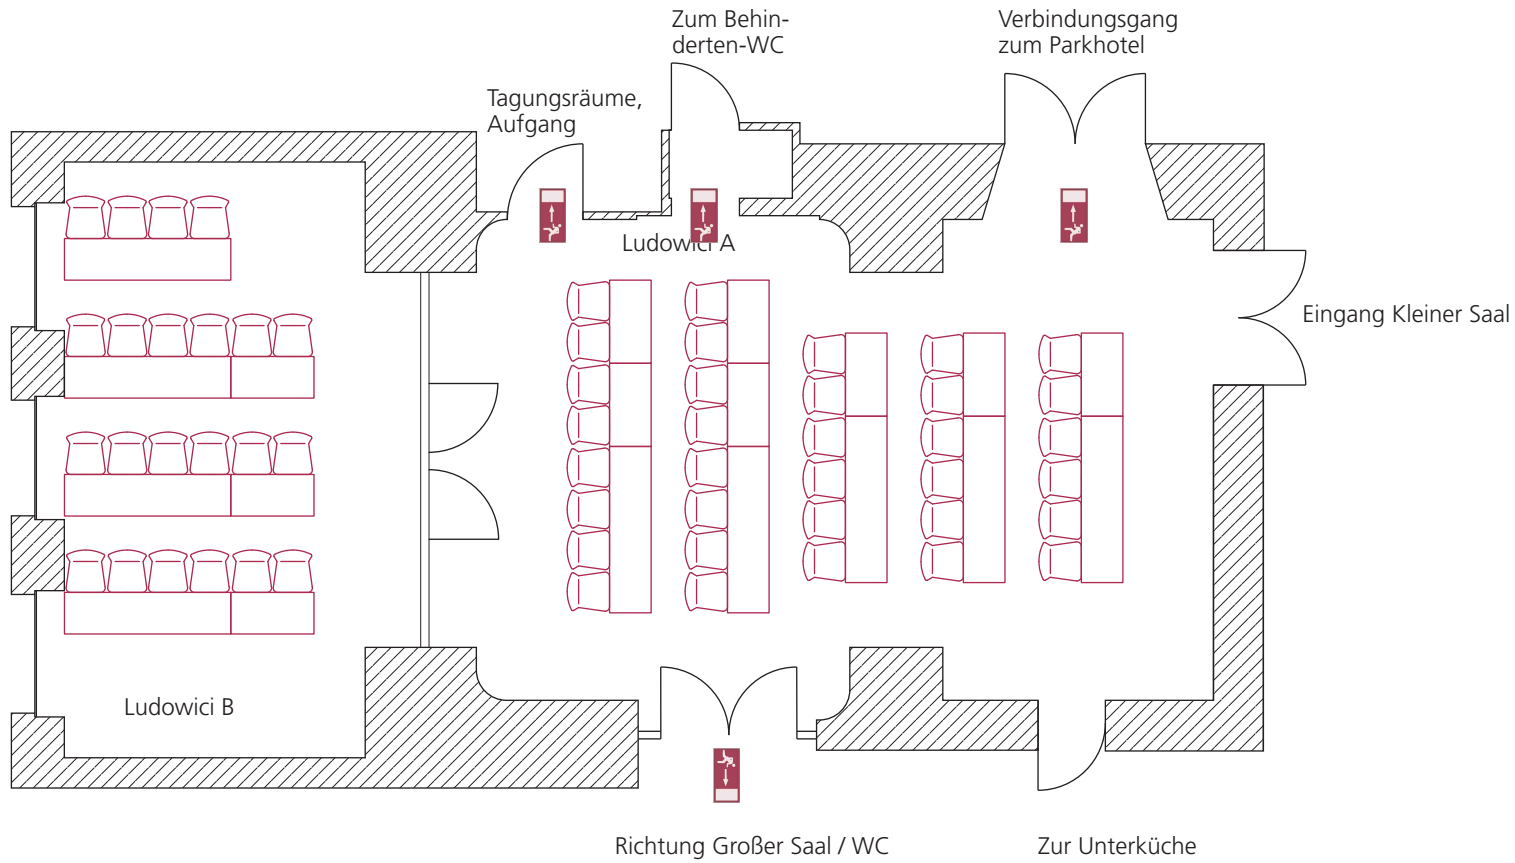

Bestuhlungsplan Salon Ludowici AB

Reihenbestuhlung | 88 Personen

Bestuhlungsplan Salon Ludowici

Reihenbestuhlung | B = 36 Personen | A = 50 Personen

Bestuhlungsplan Salon Ludowici AB

Parlamentarische Bestuhlung | 54 Personen

Bestuhlungsplan Salon Ludowici

Parlamentarische Bestuhlung | B = 22 Personen | A = 34 Personen

Bestuhlungsplan Salon Ludowici AB

Bankettbestuhlung | 72 Personen

Bestuhlungsplan Salon Ludowici

Bankettbestuhlung | B = 24 Personen | A = 32 Personen

Bestuhlungsplan Salon Ludowici AB

Blocktbestuhlung | 44 Personen

Bestuhlungsplan Salon Ludowici

Blockbestuhlung | B = 20 Personen | A = 28 Personen

Bestuhlungsplan Salon Ludowici AB

U-Form Bestuhlung | 46 Personen

Bestuhlungsplan Salon Ludowici

U-Form Bestuhlung | B = 18 Personen | A = 26 Personen