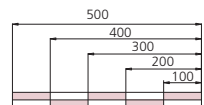

# Bestuhlungsplan Konzertgarten

Reihenbestuhlung mit Szenenfläche | 278 Personen

# Bestuhlungsplan Konzertgarten

Bankettbestuhlung | 200 Personen