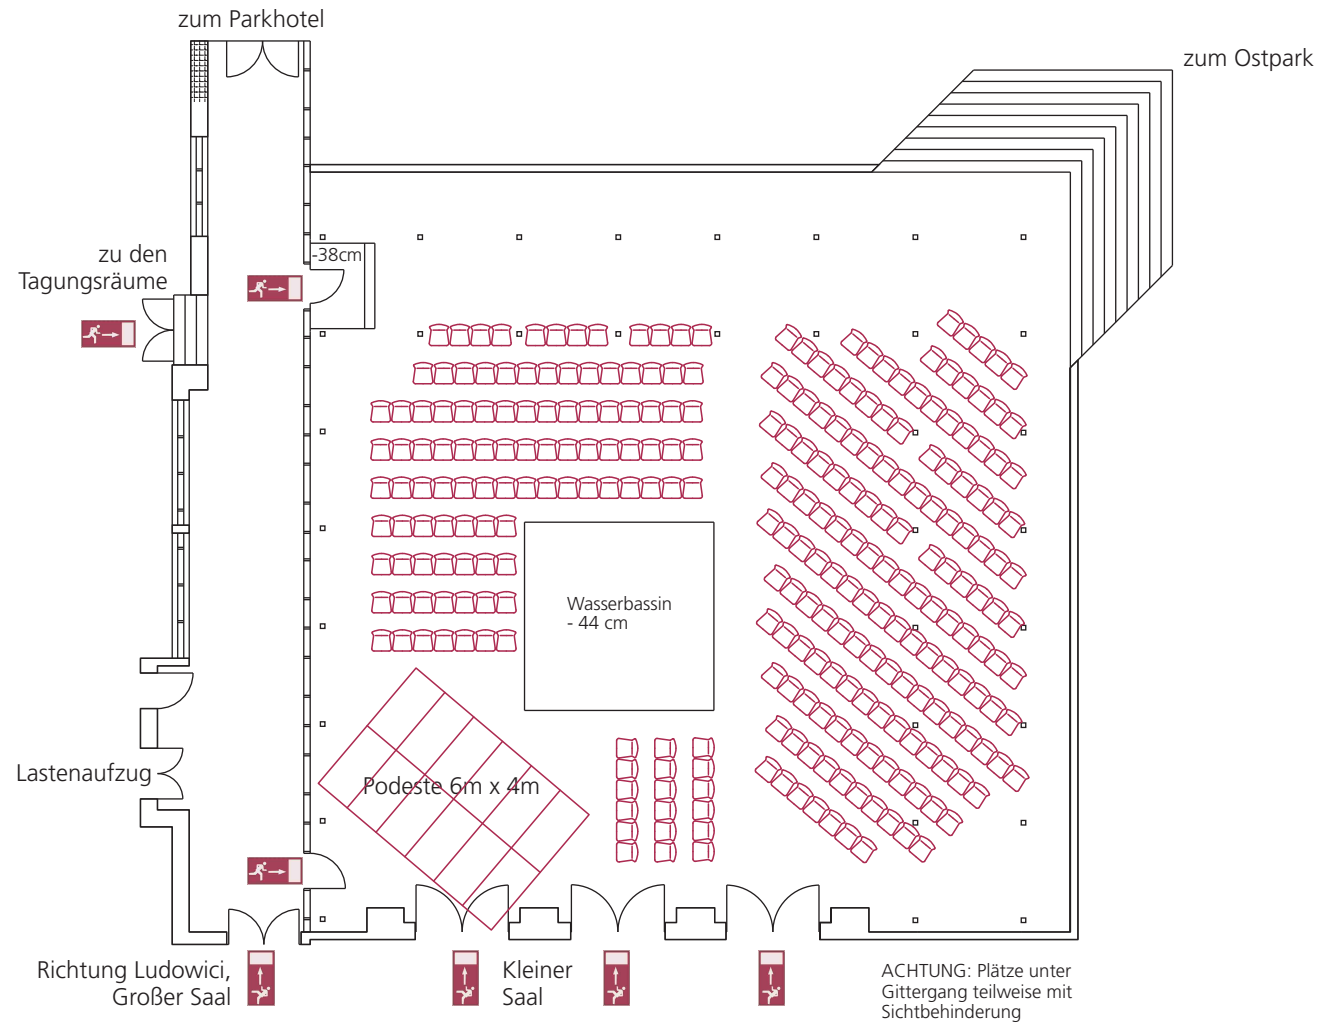

# Bestuhlungsplan Konzertgarten

Reihenbestuhlung mit Szenenfläche | 278 Personen

# Bestuhlungsplan Konzertgarten

Bankettbestuhlung | 200 Personen