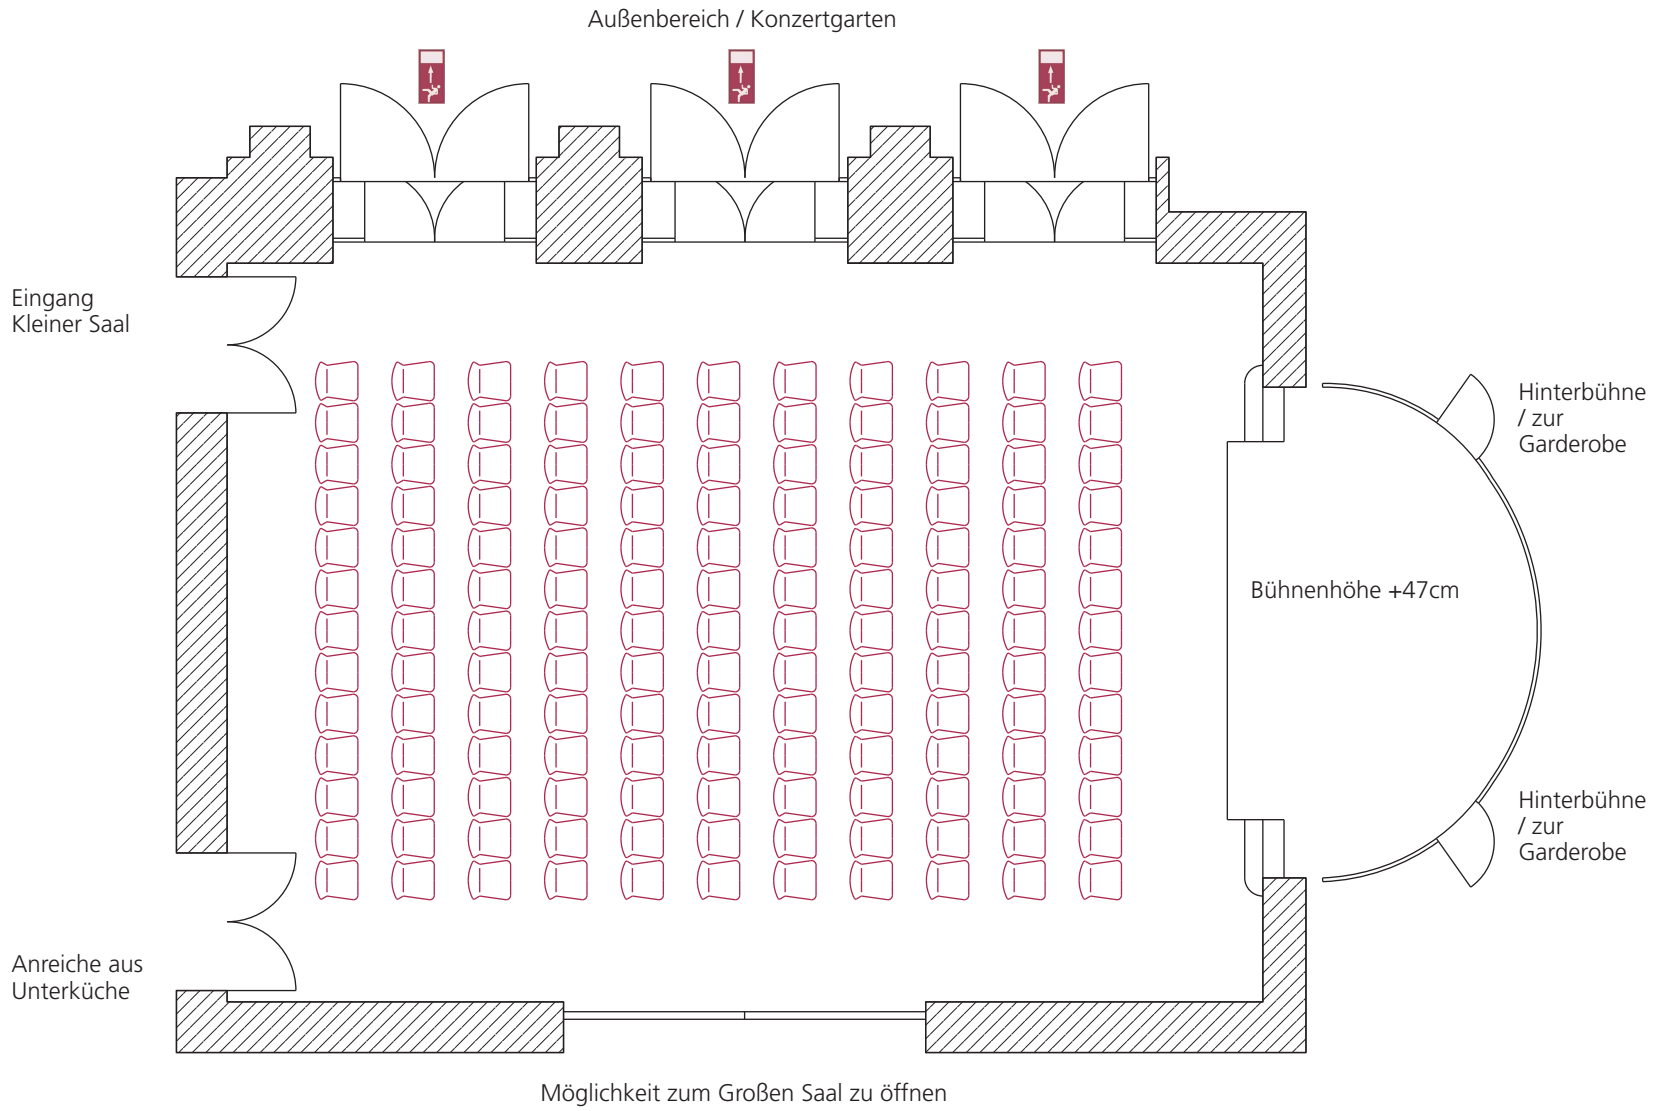

Bestuhlungsplan Kleiner Saal

Reihenbestuhlung | 143 Personen

Bestuhlungsplan Kleiner Saal

Parlamentarische Bestuhlung | 94 Personen

Bestuhlungsplan Kleiner Saal

Bankettbestuhlung | 130 Personen

Bestuhlungsplan Kleiner Saal

Runde Bankettbestuhlung | 100 Personen

Bestuhlungsplan Kleiner Saal

Blockbestuhlung | 52 Personen