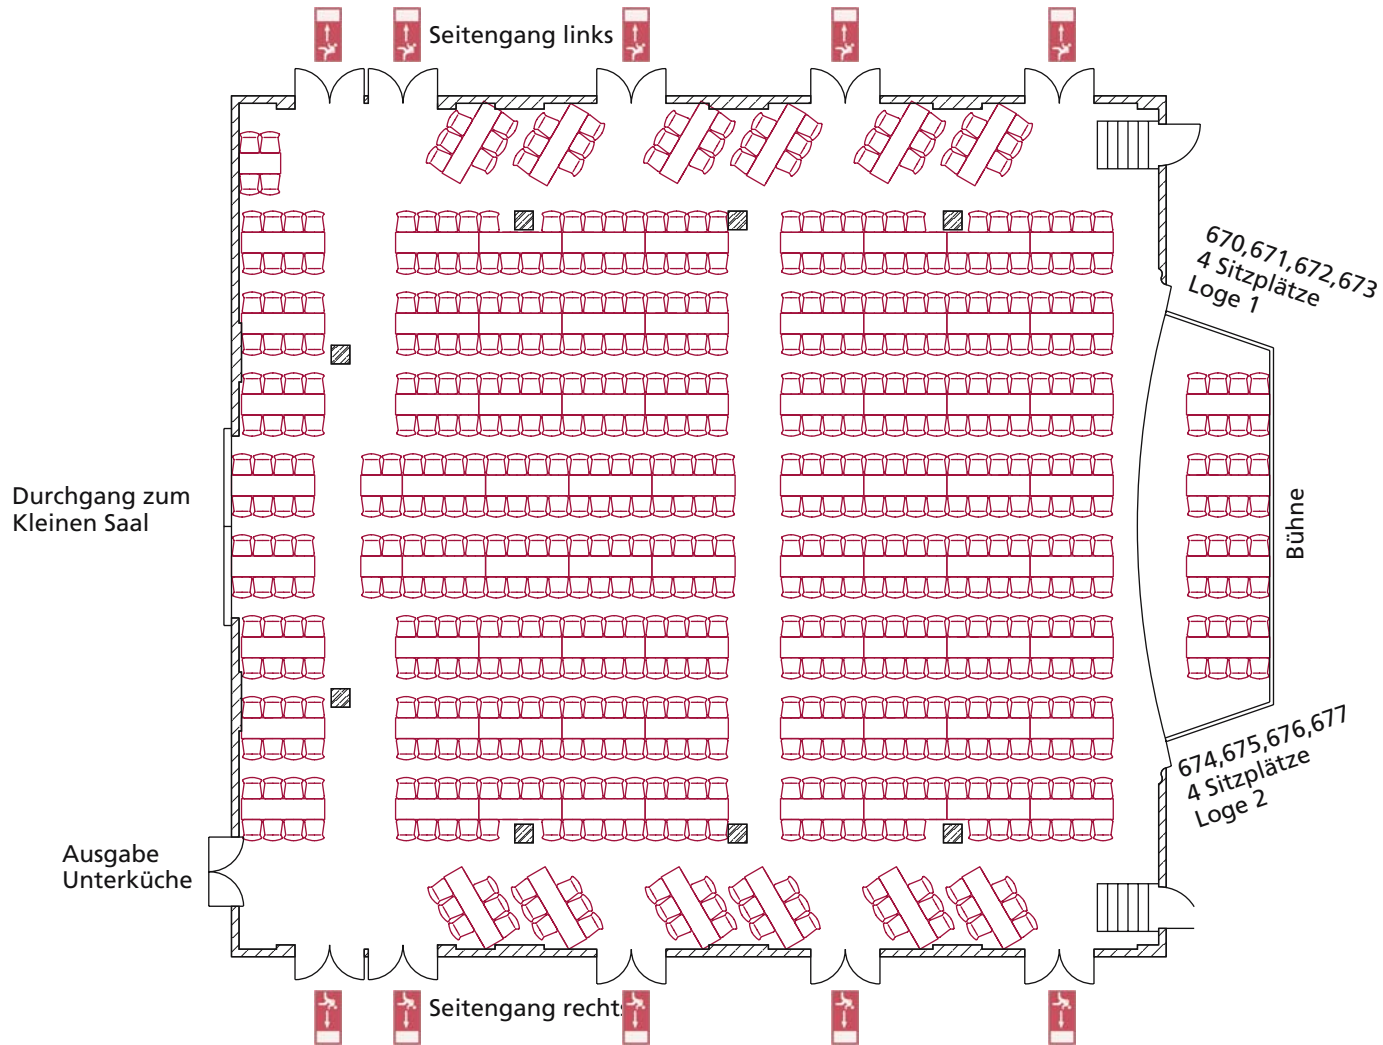

# Bestuhlungsplan Großer Saal

Reihenbestuhlung mit Hubpodium und Vorparkett | 453 Personen (+ 8 in Logen)

# Bestuhlungsplan Großer Saal

Parlamentarische Bestuhlung mit Mittelgang | 440 Personen (+ 8 in Logen)

# Bestuhlungsplan Großer Saal

Bankettbestuhlung maximal | 684 Personen

# Bestuhlungsplan Großer Saal

Bankettbestuhlung rund | 460 Personen (+ 8 in Logen)