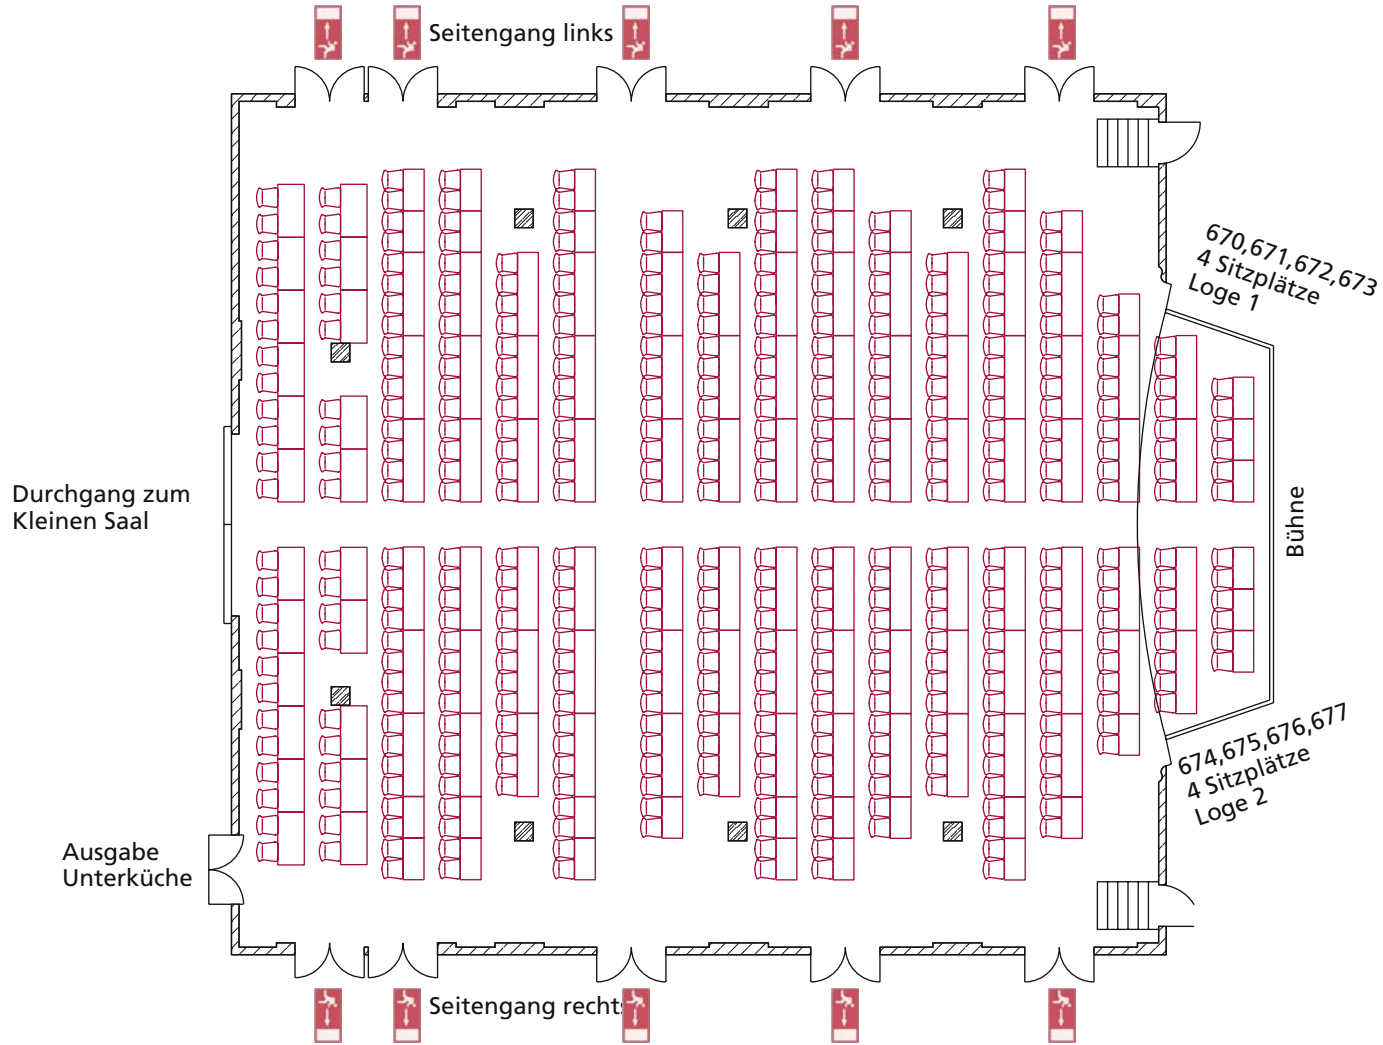

# Bestuhlungsplan Großer Saal

Reihenbestuhlung mit Hubpodium und Vorparkett | 453 Personen (+ 8 in Logen)

# Bestuhlungsplan Großer Saal

Parlamentarische Bestuhlung mit Mittelgang | 440 Personen (+ 8 in Logen)

# Bestuhlungsplan Großer Saal

Bankettbestuhlung maximal | 684 Personen

# Bestuhlungsplan Großer Saal

Bankettbestuhlung rund | 460 Personen (+ 8 in Logen)