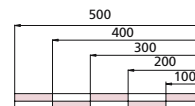

# Bestuhlungsplan Großer Saal

Reihenbestuhlung maximal | 669 Personen (+ 8 in Logen)