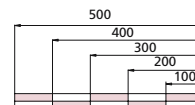

# Bestuhlungsplan Großer Saal

Parlamentarische Bestuhlung mit Mittelgang | 440 Personen (+ 8 in Logen)

# Bestuhlungsplan Großer Saal

Bankettbestuhlung maximal | 684 Personen