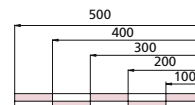

Bestuhlungsplan Großer Saal

Parlamentarische Bestuhlung mit Mittelgang | 440 Personen (+ 8 in Logen)