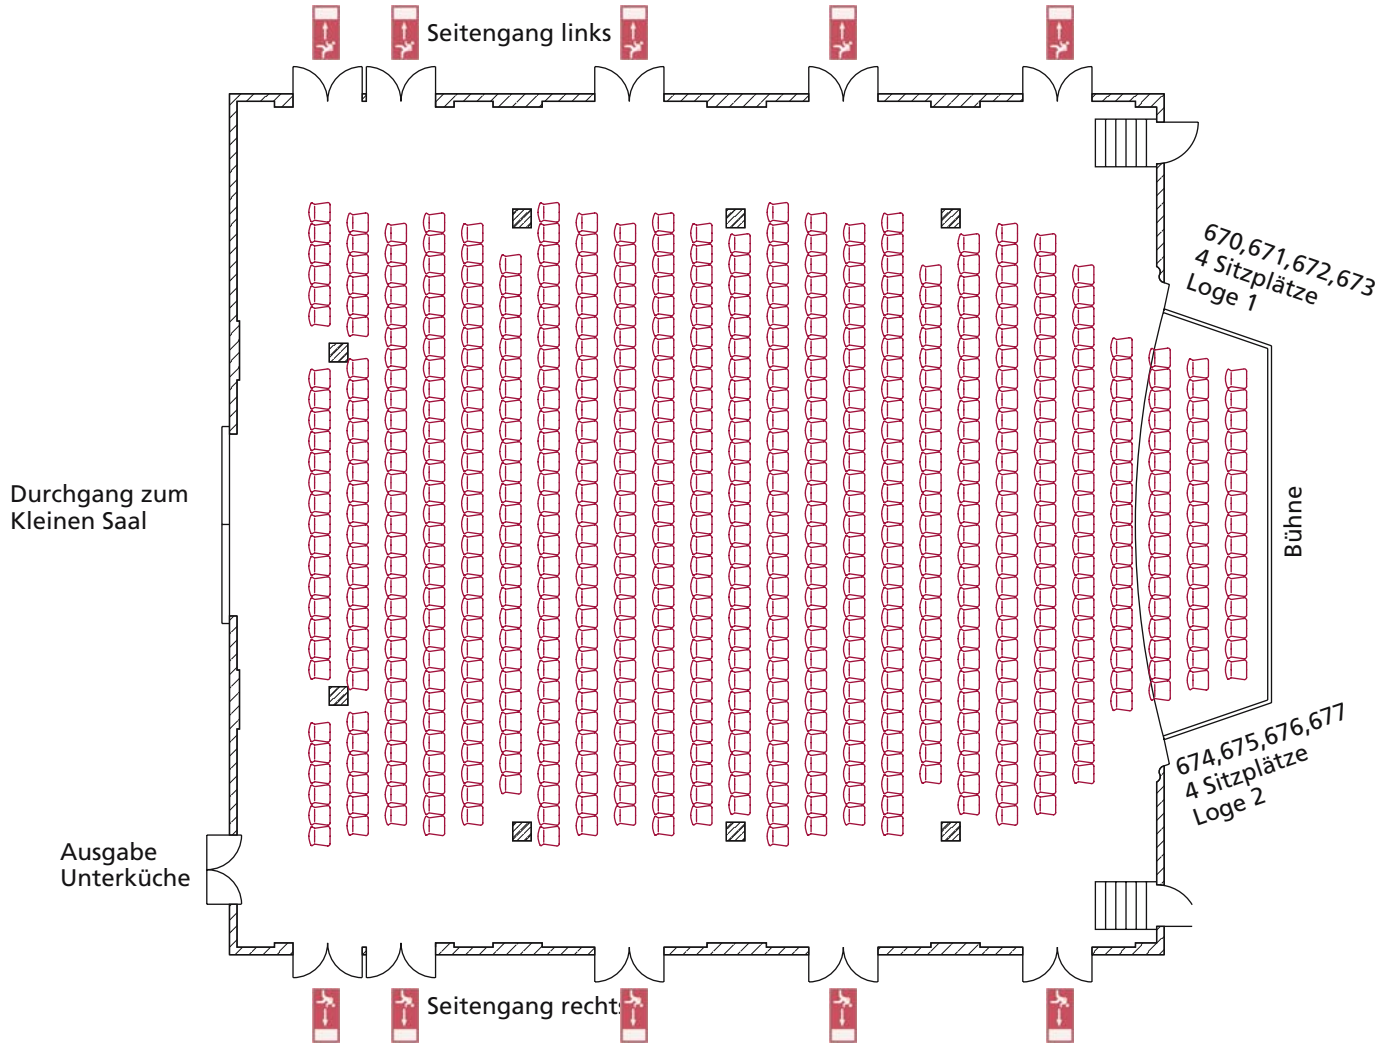

# Bestuhlungsplan Großer Saal

Reihenbestuhlung maximal | 669 Personen (+ 8 in Logen)

# Bestuhlungsplan Großer Saal

Parlamentarische Bestuhlung mit Mittelgang | 440 Personen (+ 8 in Logen)

# Bestuhlungsplan Großer Saal

Bankettbestuhlung maximal | 684 Personen

# Bestuhlungsplan Großer Saal

Bankettbestuhlung rund | 460 Personen (+ 8 in Logen)