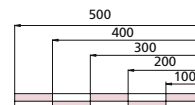

Bestuhlungsplan Großer Saal

Bankettbestuhlung rund | 460 Personen (+ 8 in Logen)