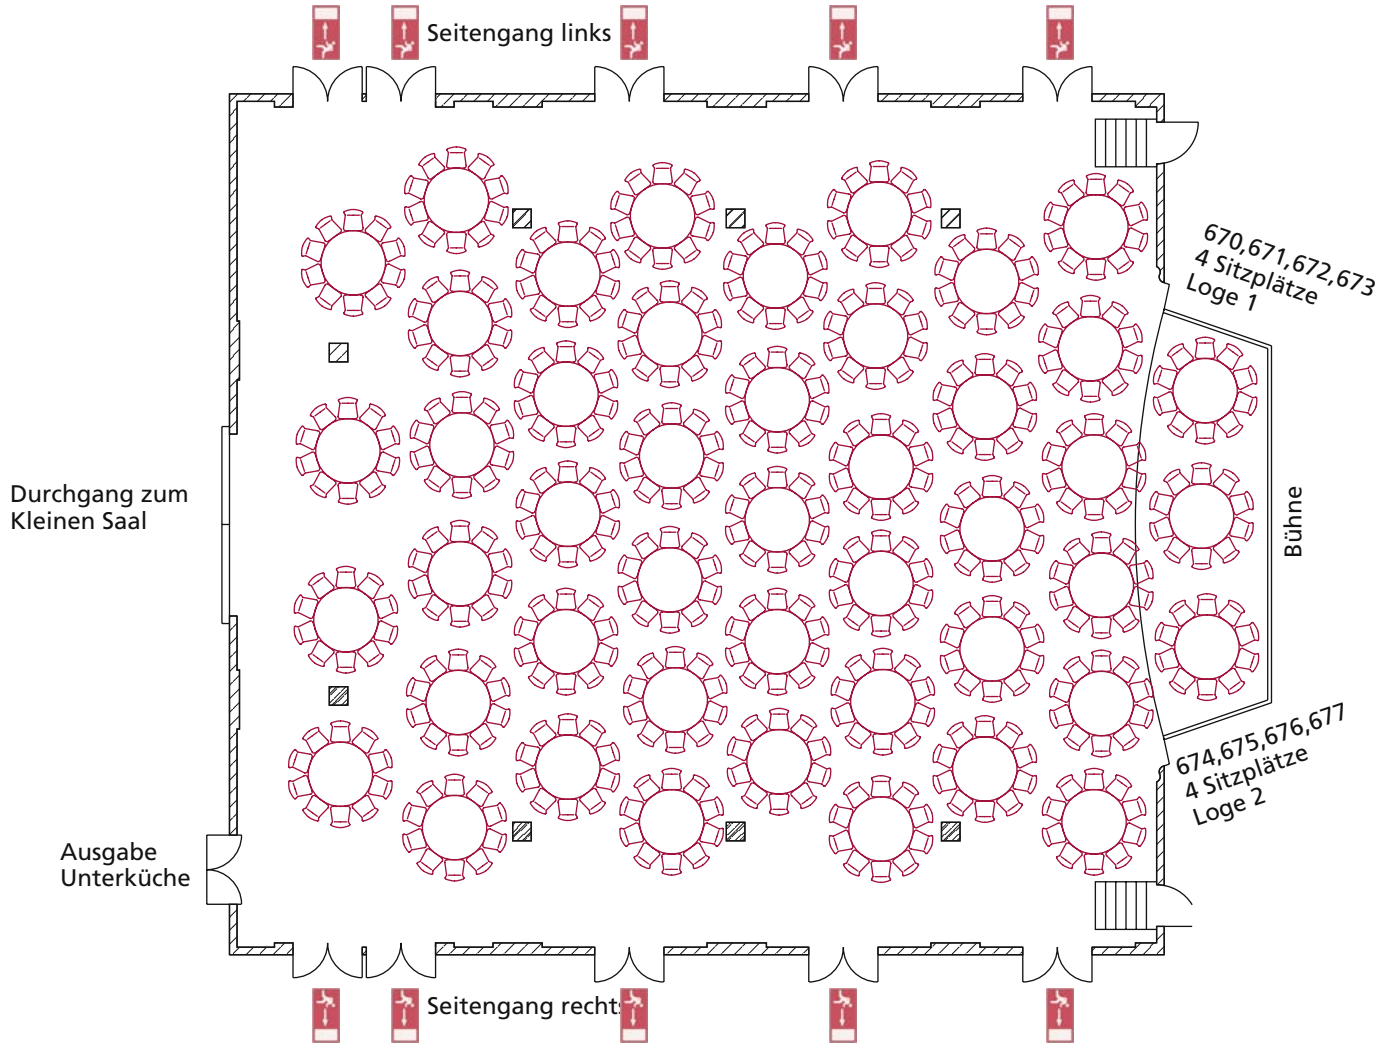

# Bestuhlungsplan Großer Saal

Parlamentarische Bestuhlung mit Mittelgang | 440 Personen (+ 8 in Logen)

# Bestuhlungsplan Großer Saal

Bankettbestuhlung maximal | 684 Personen

# Bestuhlungsplan Großer Saal

Bankettbestuhlung rund | 460 Personen (+ 8 in Logen)

## Bestuhlungsplan Großer Saal

Balkonbestuhlung | 372 Personen (+ 8 in Logen)

Stadtholding Landau in der Pfalz