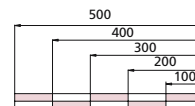

Bestuhlungsplan Großer Saal

Reihenbestuhlung mit Hubpodium und Vorparkett | 453 Personen (+ 8 in Logen)