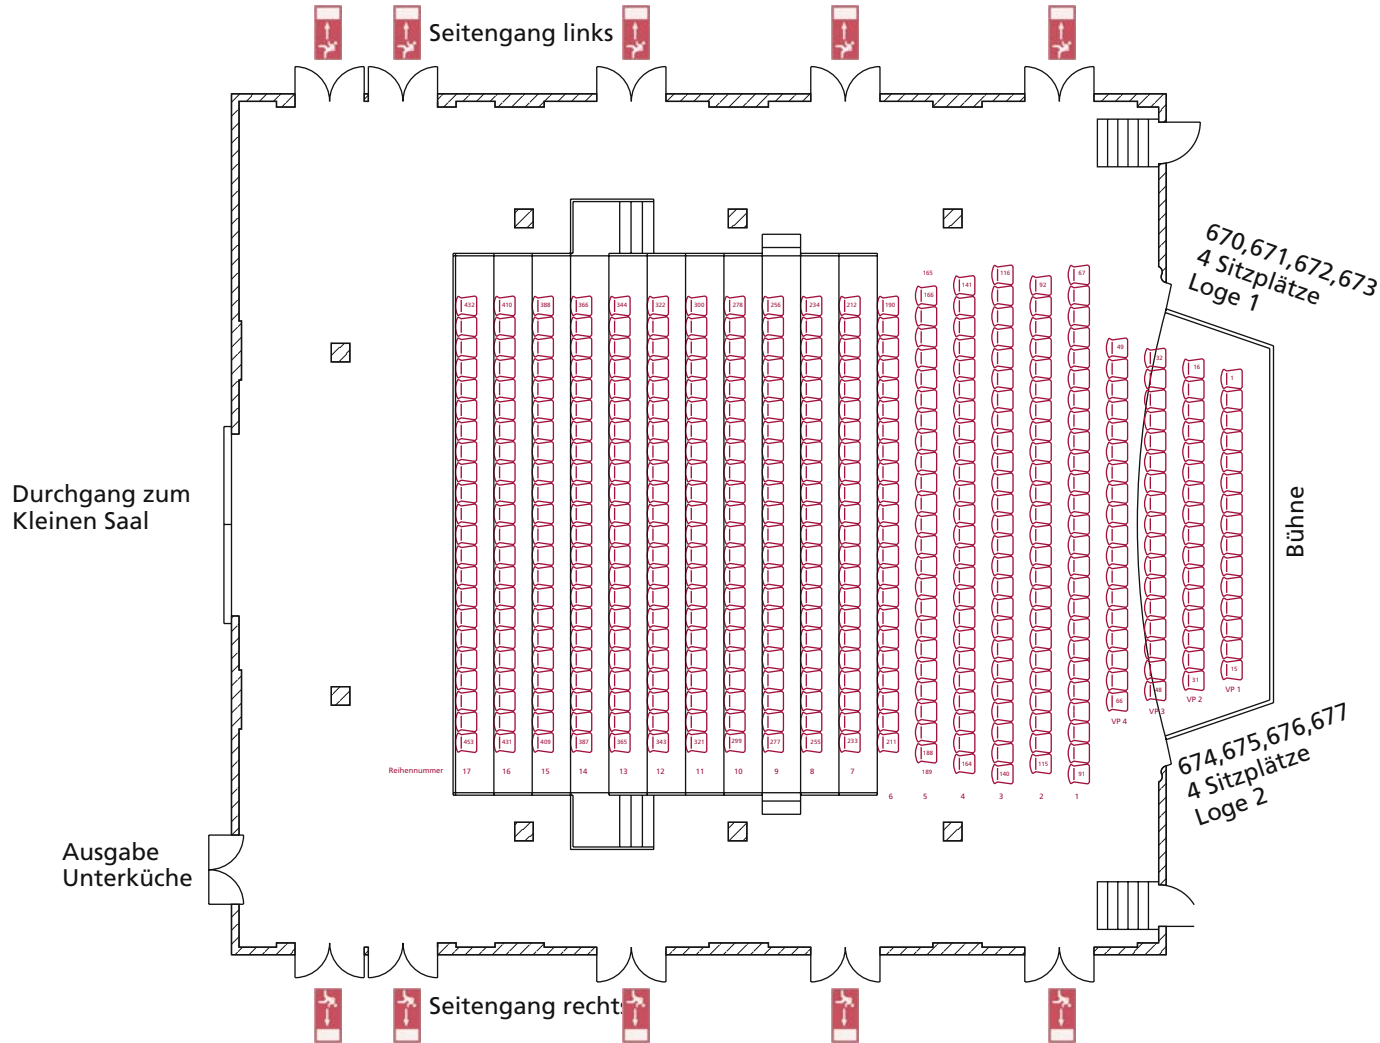

# Bestuhlungsplan Großer Saal

Reihenbestuhlung maximal | 669 Personen (+ 8 in Logen)

# Bestuhlungsplan Großer Saal

Parlamentarische Bestuhlung mit Mittelgang | 440 Personen (+ 8 in Logen)

# Bestuhlungsplan Großer Saal

Bankettbestuhlung maximal | 684 Personen

# Bestuhlungsplan Großer Saal

Bankettbestuhlung rund | 460 Personen (+ 8 in Logen)