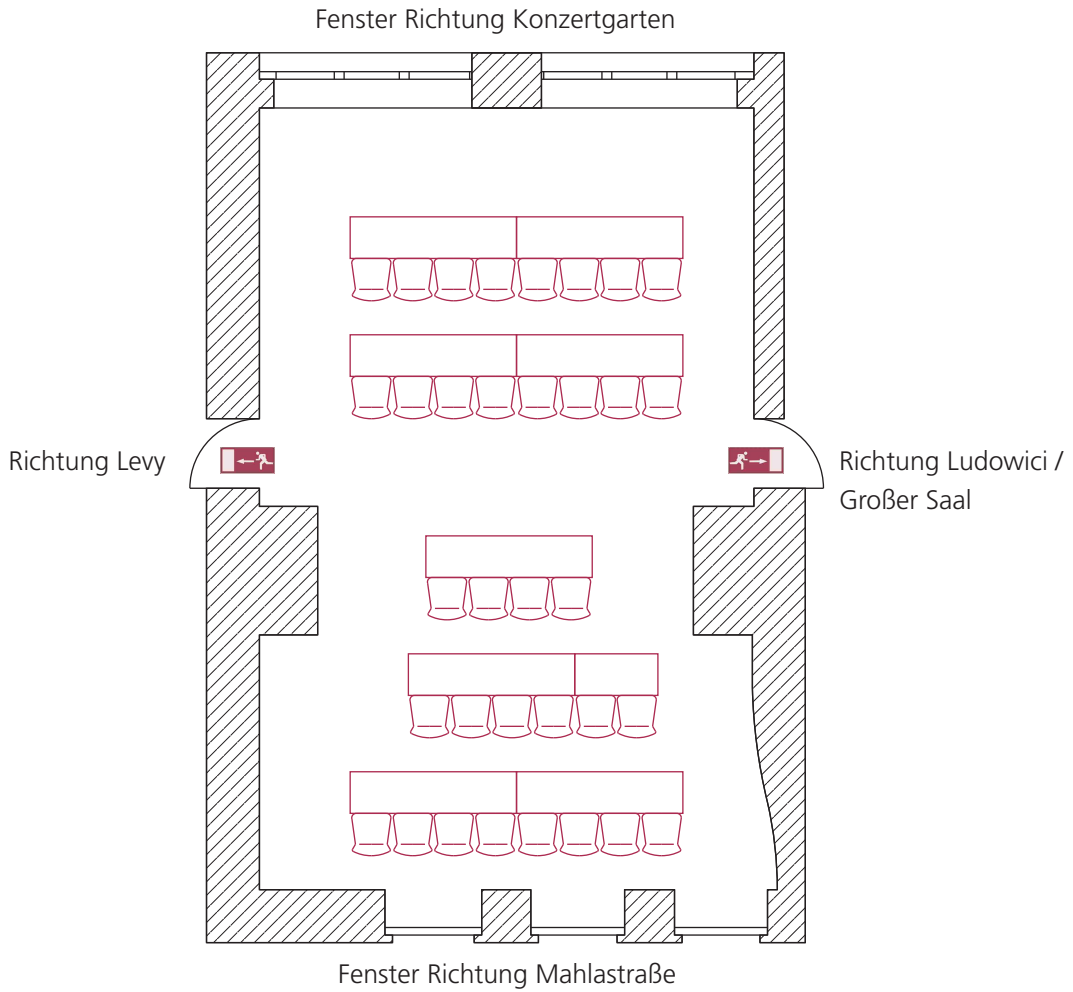

## Bestuhlungsplan Salon Goerke

Parlamentarische Bestuhlung | 34 Personen

## Bestuhlungsplan Salon Goerke

Bankettbestuhlung | 56 Personen

## Bestuhlungsplan Salon Goerke

Blockbestuhlung | 32 Personen

## Bestuhlungsplan Salon Goerke

U-Form Bestuhlung | 28 Personen