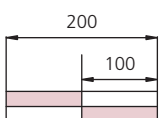

## Bestuhlungsplan Salon Goerke

Parlamentarische Bestuhlung | 34 Personen