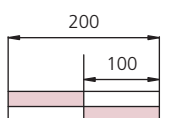

Bestuhlungsplan Salon Goerke

Blockbestuhlung | 32 Personen