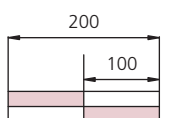

## Bestuhlungsplan Salon Goerke

Parlamentarische Bestuhlung | 34 Personen