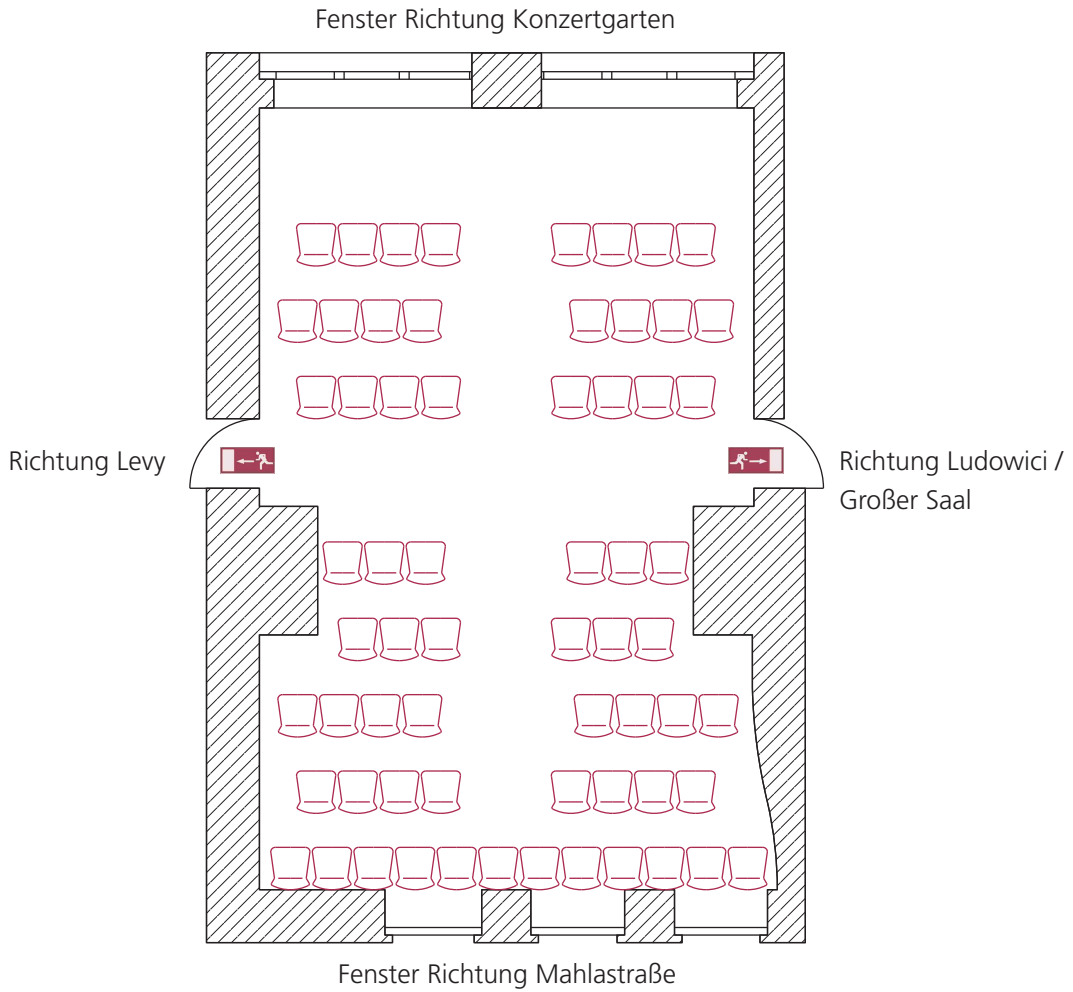

## Bestuhlungsplan Salon Goerke

Reihenbestuhlung | 64 Personen

## Bestuhlungsplan Salon Goerke

Parlamentarische Bestuhlung | 34 Personen

## Bestuhlungsplan Salon Goerke

Bankettbestuhlung | 56 Personen

## Bestuhlungsplan Salon Goerke

U-Form Bestuhlung | 28 Personen