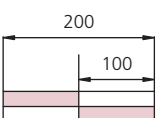

Bestuhlungsplan Salon Goerke

Bankettbestuhlung | 56 Personen