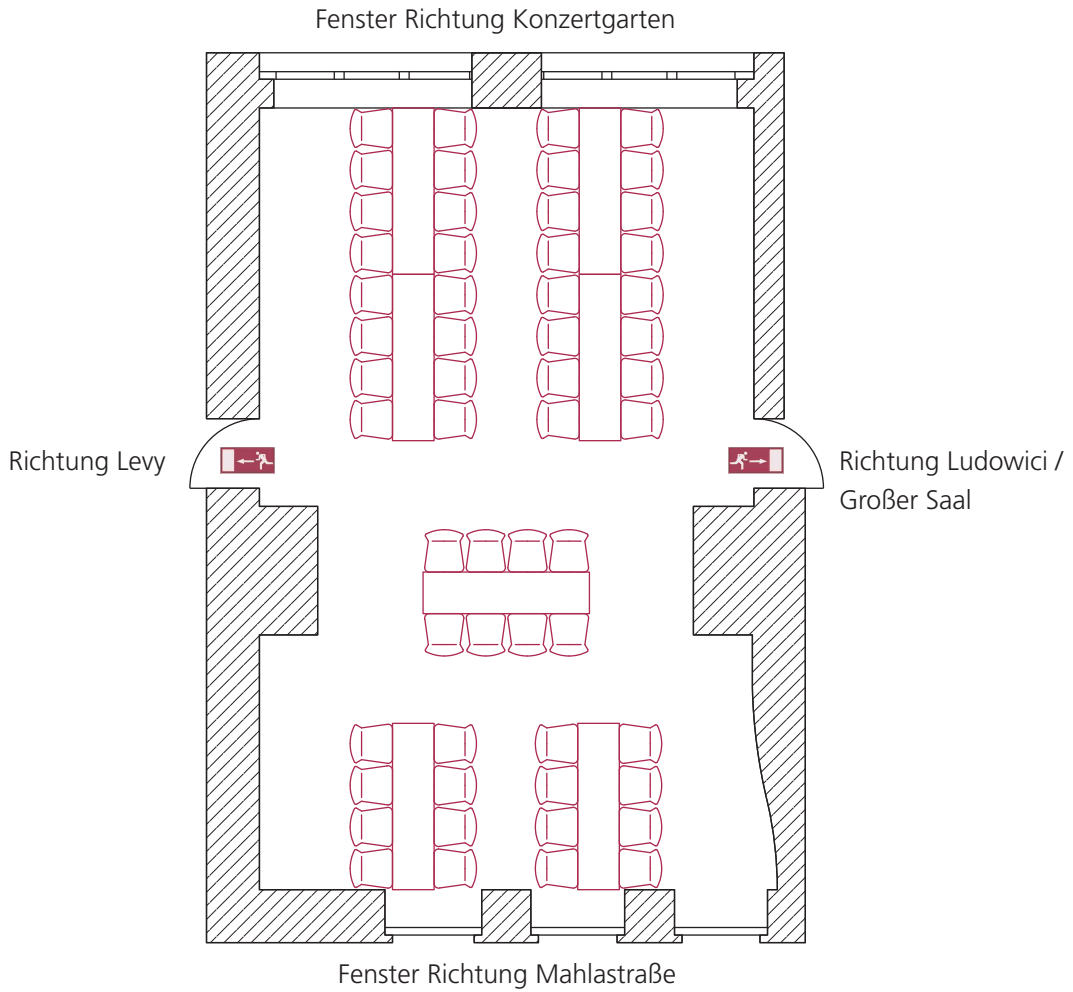

## Bestuhlungsplan Salon Goerke

Parlamentarische Bestuhlung | 34 Personen

## Bestuhlungsplan Salon Goerke

Bankettbestuhlung | 56 Personen

## Bestuhlungsplan Salon Goerke

Blockbestuhlung | 32 Personen

## Bestuhlungsplan Salon Goerke

U-Form Bestuhlung | 28 Personen