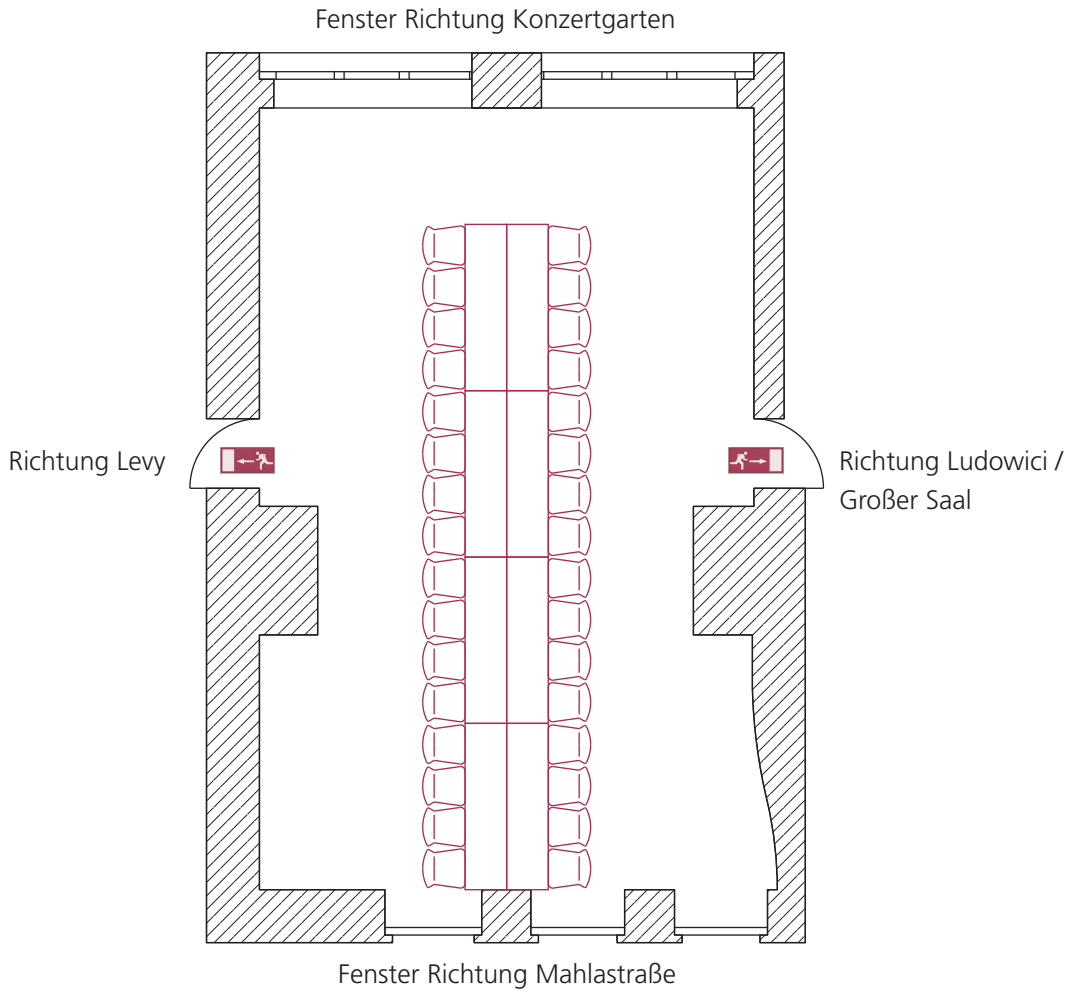

## Bestuhlungsplan Salon Goerke

Parlamentarische Bestuhlung | 34 Personen

## Bestuhlungsplan Salon Goerke

Bankettbestuhlung | 56 Personen

## Bestuhlungsplan Salon Goerke

Blockbestuhlung | 32 Personen

## Bestuhlungsplan Salon Goerke

U-Form Bestuhlung | 28 Personen